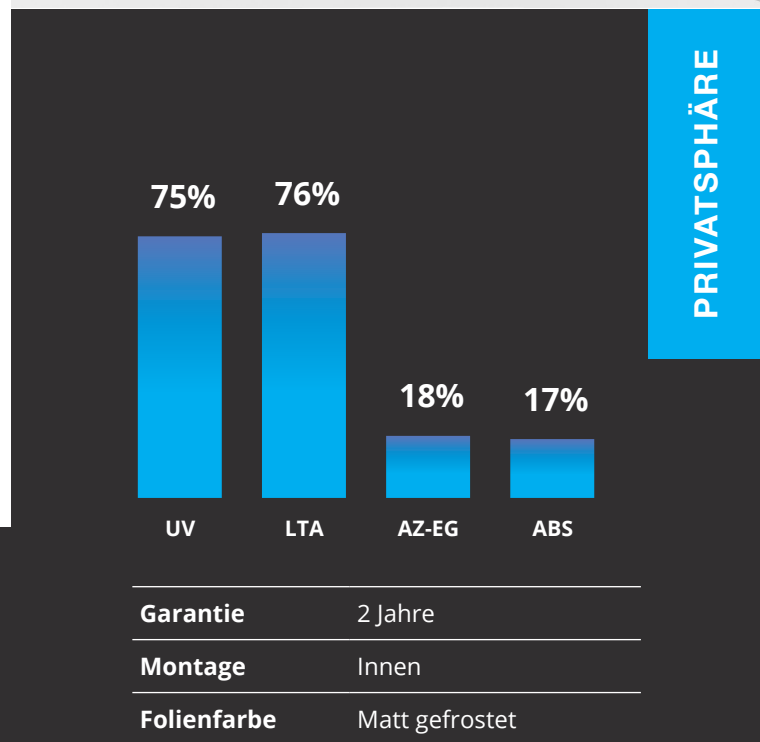

Matte Frosted Static

Privatsphäre

SKU: RA1227

Die statisch mattierte Fensterfolie GSW® Matte Frosted bietet absolute Privatsphäre im Innen- und Außenbereich. Die Lösung für temporären Datenschutz.

Eigenschaften:

Ideal für Privatsphäre tagsüber und abends.

Eine temporäre oder dauerhafte Lösung ohne Klebesystem.

Erzeugt ein schönes Erscheinungsbild an der Fassade.

Einfach zu installierende statische Fensterfolie.

Lässt diffuses Licht durch.

Geätzter Matt-Look.

PRODUKTLEISTUNG	
UV-Schutz	75%
Leichter Einstieg	76%
Reflexion des sichtbaren Lichts draußen	15%
Reflexion von sichtbarem Licht im Innenbereich	15%
Reflexion der Sonnenenergie	10%
Absorption von Sonnenenergie	17%
Übertragung von Solarenergie	73%
Reduzierung der Reflexion	20%
Sonnenbeitritt	81%
Abweisende, solarbetriebene Einzelverglasung	18%
Abweisende Solarenergie-Doppelverglasung	19%
G-Wert	0,77
U-Wert einfach	5,6
U-Wert doppelt	
Schattenkoeffizient	