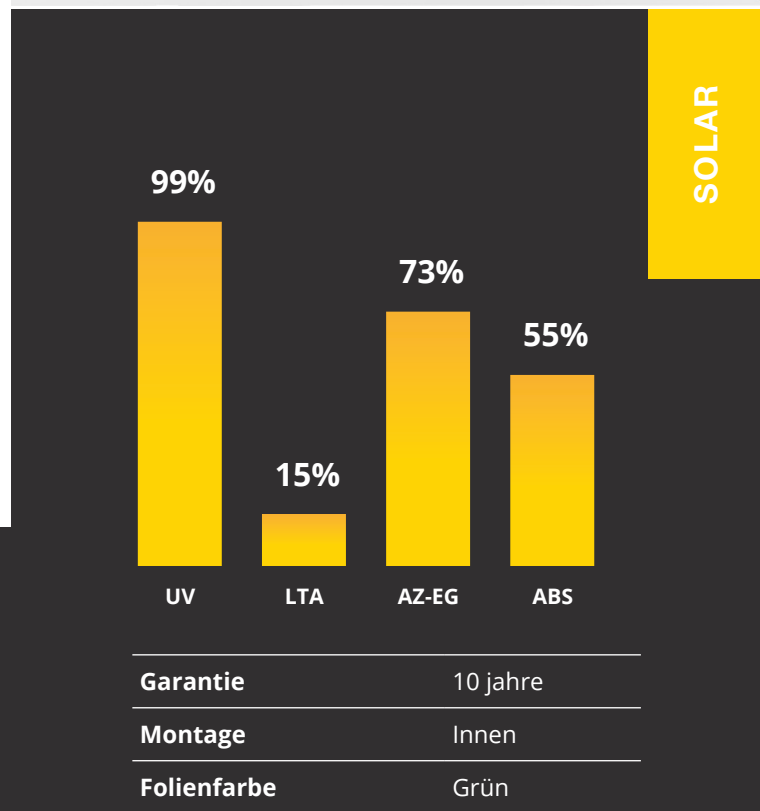

R-Green 10

Sonnenschutz-Sichtschutzfolie innen

SKU: RZ1505

Die Fensterfolie GSW® R-Green 10 hält die Sonnenwärme auf ein Minimum und garantiert gleichzeitig maximales natürliches Licht. Diese Folie reduziert die Reflexion des Sonnenlichts erheblich und verleiht Gebäuden Farbe und Persönlichkeit.

Eigenschaften:

- Blockiert Infrarotstrahlung.
- Erzeugt ein schönes Erscheinungsbild an der Fassade.
- Ideal für Privatsphäre während des Tages.
- Glas hat eine längere Lebensdauer.
- Grüne Glasoptik.
- Blick von innen nach außen.

PRODUKTLEISTUNG

UV-Schutz	99%
Leichter Einstieg	15%
Reflexion des sichtbaren Lichts draußen	36%
Reflexion von sichtbarem Licht im Innenbereich	63%
Reflexion der Sonnenenergie	36%
Absorption von Sonnenenergie	55%
Übertragung von Solarenergie	9%
Reduzierung der Reflexion	85%
Sonnenbeitritt	23%
Abweisende, solarbetriebene Einzelverglasung	73%
Abweisende Solarenergie-Doppelverglasung	77%
G-Wert	0.23
U-Wert einfach	5.1
U-Wert doppelt	
Schattenkoeffizient	0.2