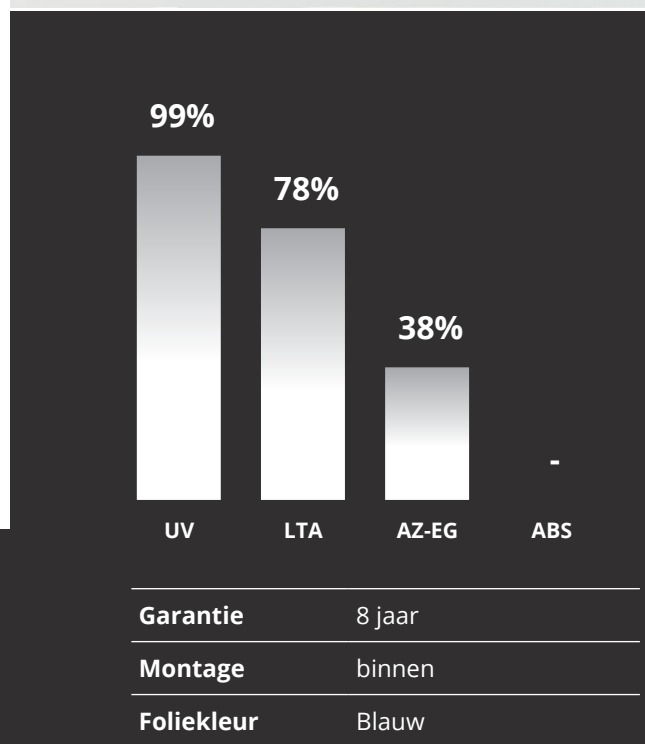

## PRODUCT PRESTATIES

UV wering	99%
Lichttoetreding	78%
Reflectie zichtbaar licht buiten	-
Reflectie zichtbaar licht binnen	-
Reflectie van zonne-energie	-
Absorptie van zonne-energie	-
Transmissie van zonne-energie	-
Vermindering reflectie	-
Zontoetreding	62%
Afgestoten zonne-energie enkel glas	38%
Afgestoten zonne-energie dubbel glas	-
Infrarood wering (760-2500 nm)	89%