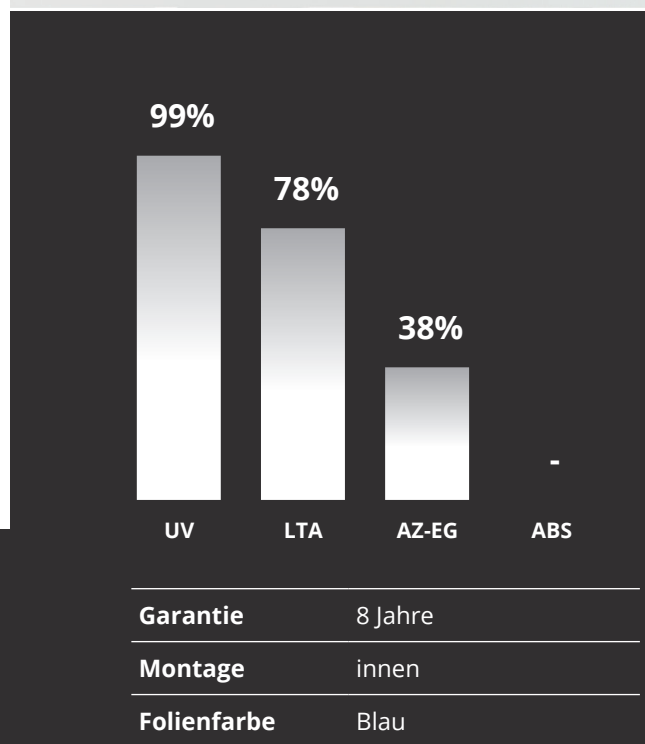

PRODUKTLEISTUNG

UV-Schutz	99%
Leichter Einstieg	78%
Reflexion des sichtbaren Lichts draußen	-
Reflexion von sichtbarem Licht im Innenbereich	-
Reflexion der Sonnenenergie	-
Absorption von Sonnenenergie	-
Übertragung von Solarenergie	-
Reduzierung der Reflexion	-
Sonnenbeitritt	62%
Abweisende, solarbetriebene Einzelverglasung	38%
Abweisende Solarenergie-Doppelverglasung	-
Infrarotschutz (760-2500 nm)	89%

PRODUKTMERKMALE	
Breite(n)	152 cm
Länge(n)	30 Meter
Folienstärke	2
Material	Polyester
Aufbewahrungsfrist	3 Jahre
Lagertemperatur	-5° C bis '+40° C
Brandklasse	EN13501-1
Produzent	

Supershrink

Autofensterfolien werden mit Super Shrink-Substraten und patentierter Antistatik-Technologie für müheloses Trockenschrumpfen und schnellere, sauberere Installationen hergestellt. Äußere PET-Schutzschicht von 270° Grad mit digitalem Haartrockner.