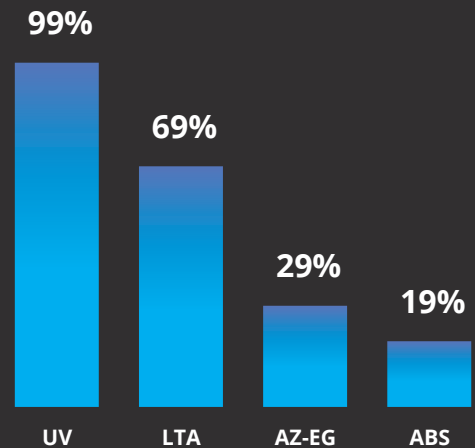

Eigenschappen:

Ideaal tegen inkijk overdag en in de avond.

Standaard kleur in de bouw wereld.

Creëert fraaie uitstraling op gevel.

Glas krijgt een langere Levensduur.

Laat diffuus licht door.

Mat Wit look.

PRODUCT PRESTATIES	
UV wering	99%
Lichttoetreding	69%
Reflectie zichtbaar licht buiten	26%
Reflectie zichtbaar licht binnen	18%
Reflectie van zonne-energie	18%
Absorptie van zonne-energie	19%
Transmissie van zonne-energie	63%
Vermindering reflectie	27%
Zontoetreding	71%
Afgestoten zonne-energie enkel glas	29%
Afgestoten zonne-energie dubbel glas	29%
G-waarde	0,71
U-waarde enkel	5,6
U-waarde dubbel	
Schaduw coëfficiënt	0,8