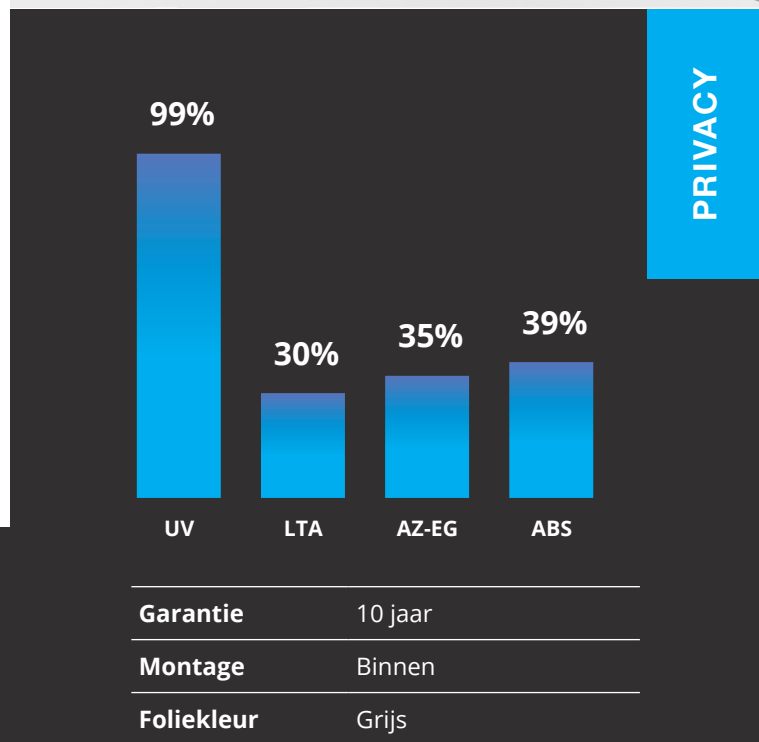

Matte-Grey

Privacy

SKU: RA1522

GSW® Matte Grey gematteerde raamfolie biedt totale Privacy, van binnen en van buiten. De raamfolie heeft een grijs mat glaseffect en de natuurlijke lichtinval wordt grotendeels gefilterd, waardoor er een subtiel omgevingslicht ontstaat.

PRODUCT PRESTATIES

UV wering	99%
Lichttoetreding	30%
Reflectie zichtbaar licht buiten	11%
Reflectie zichtbaar licht binnen	11%
Reflectie van zonne-energie	13%
Absorptie van zonne-energie	39%
Transmissie van zonne-energie	48%
Vermindering reflectie	59%
Zontoetreding	61%
Afgestoten zonne-energie enkel glas	35%
Afgestoten zonne-energie dubbel glas	39%
G-waarde	0,71
U-waarde enkel	5,63
U-waarde dubbel	
Schaduw coëfficiënt	0,7