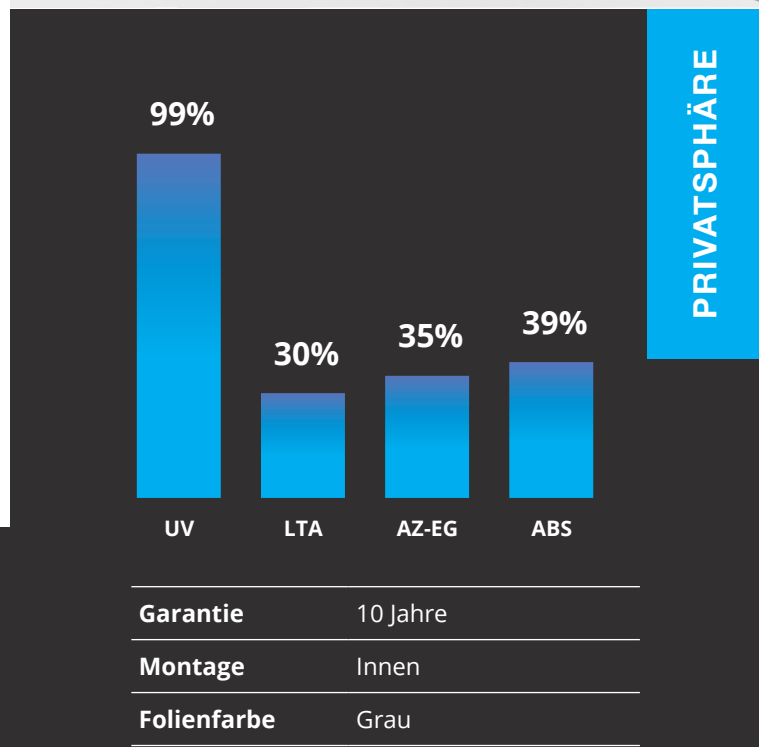

PRODUKTLEISTUNG

UV-Schutz	99%
Leichter Einstieg	30%
Reflexion des sichtbaren Lichts draußen	11%
Reflexion von sichtbarem Licht im Innenbereich	11%
Reflexion der Sonnenenergie	13%
Absorption von Sonnenenergie	39%
Übertragung von Solarenergie	48%
Reduzierung der Reflexion	59%
Sonnenbeitritt	61%
Abweisende, solarbetriebene Einzelverglasung	35%
Abweisende Solarenergie-Doppelverglasung	39%
G-Wert	0,71
U-Wert einfach	5,63
U-Wert doppelt	
Schattenkoeffizient	0,7