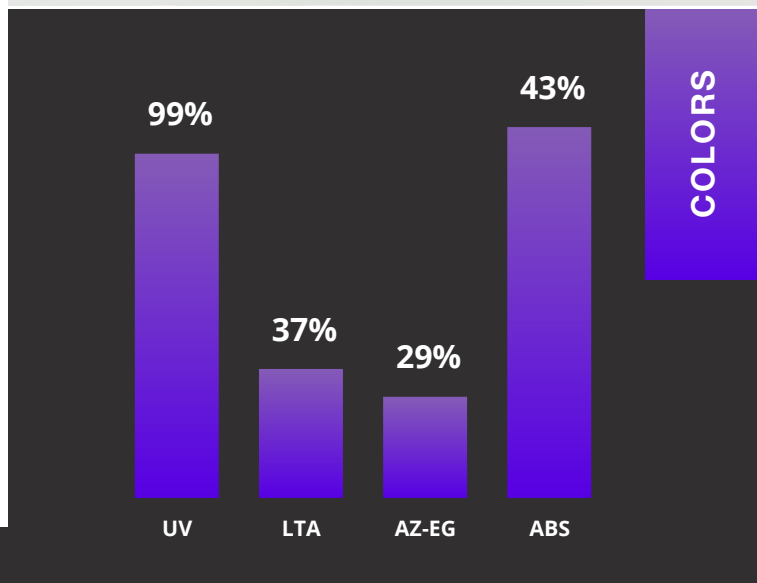

Eigenschappen:

Verandert je omgeving in een knipoog.

Creëert fraaie uitstraling.

Glas krijgt een langere Levensduur.

Raamfolie niet blootstellen aan Zonzijde.

Lente Groen.

PRODUCT PRESTATIES

UV wering	99%
Lichttoetreding	37%
Reflectie zichtbaar licht buiten	8%
Reflectie zichtbaar licht binnen	8%
Reflectie van zonne-energie	9%
Absorptie van zonne-energie	43%
Transmissie van zonne-energie	48%
Vermindering reflectie	64%
Zontoetreding	71%
Afgestoten zonne-energie enkel glas	29%
Afgestoten zonne-energie dubbel glas	32%
G-waarde	
U-waarde enkel	5.7
U-waarde dubbel	
Schaduw coëfficiënt	

COLORS

Garantie	Garantie 3 jaar niet aan zonzijde.
Montage	Binnen
Foliekleur	Lente Groen.

PROFESSIONAL WINDOWFILM
VISIT GSWFILM.COM

Contact sales +31 (0)299-323122 info@gswfilm.com

CC013 Lente Groen

Kleur raamfolie