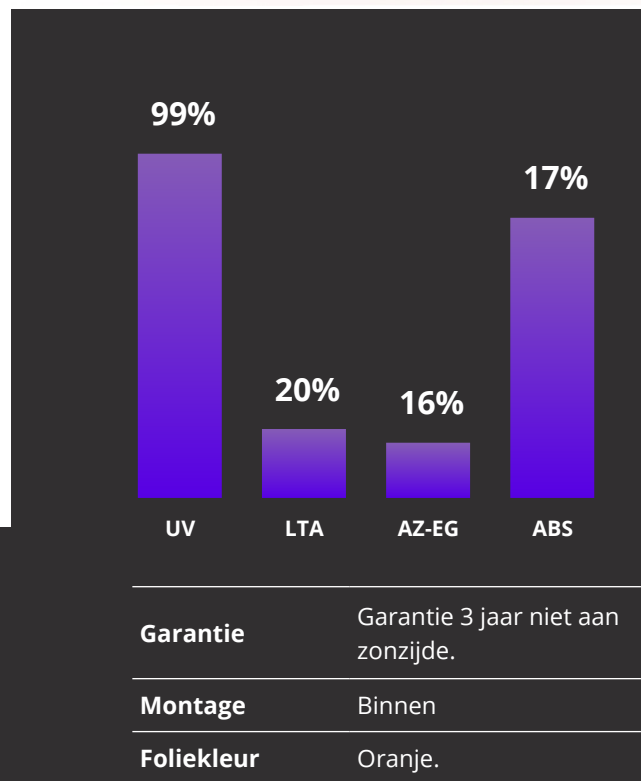

CC011 Oranje

Kleur raamfolie

SKU: RK1560

GSW® CC011 glasheldere Oranje raamfolie kunt u glas een kleur geven en doorzichtigheid volledig intact laten. Het is de perfecte manier om binnenglas zoals scheidingswanden, doucheschermen, glazen systeemwanden en dergelijke een kleurrijke uitstraling te geven.

Eigenschappen:

Verandert je omgeving in een knipoog.

Creëert fraaie uitstraling.

Glas krijgt een langere Levensduur.

Raamfolie niet blootstellen aan Zonzijde.

Oranje.

PRODUCT PRESTATIES	
UV wering	99%
Lichttoetreding	20%
Reflectie zichtbaar licht buiten	7%
Reflectie zichtbaar licht binnen	7%
Reflectie van zonne-energie	9%
Absorptie van zonne-energie	17%
Transmissie van zonne-energie	74%
Vermindering reflectie	18%
Zontoetreding	82%
Afgestoten zonne-energie enkel glas	16%
Afgestoten zonne-energie dubbel glas	18%
G-waarde	
U-waarde enkel	5.7
U-waarde dubbel	
Schaduw coëfficiënt	