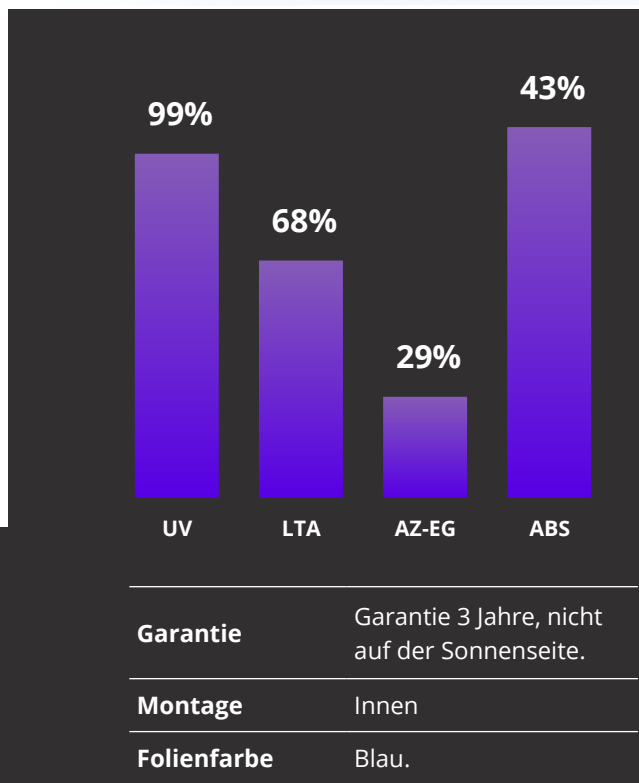

# CC004 Blau

Farbe raamfolie

SKU: RK1553

Mit der kristallklaren blauen Fensterfolie GSW® CC004 können Sie Glas eine Farbe verleihen und die Transparenz völlig erhalten. Es ist die perfekte Möglichkeit, Glas im Innenbereich wie Trennwänden, Duschtrennungen, Glassystemwänden und Ähnlichem ein farbenfrohes Aussehen zu verleihen.

## Eigenschaften:

**Verändert Ihre Umgebung im Handumdrehen.  
Erzeugt ein schönes Erscheinungsbild.  
Glas hat eine längere Lebensdauer.  
Fensterfolie nicht der Sonnenseite aussetzen.  
Blau.**

PRODUKTLEISTUNG	
UV-Schutz	99%
Leichter Einstieg	68%
Reflexion des sichtbaren Lichts draußen	8%
Reflexion von sichtbarem Licht im Innenbereich	8%
Reflexion der Sonnenenergie	9%
Absorption von Sonnenenergie	43%
Übertragung von Solarenergie	48%
Reduzierung der Reflexion	60%
Sonnenbeitritt	71%
Abweisende, solarbetriebene Einzelverglasung	29%
Abweisende Solarenergie-Doppelverglasung	32%
G-Wert	
U-Wert einfach	5.7
U-Wert doppelt	
Schattenkoeffizient	