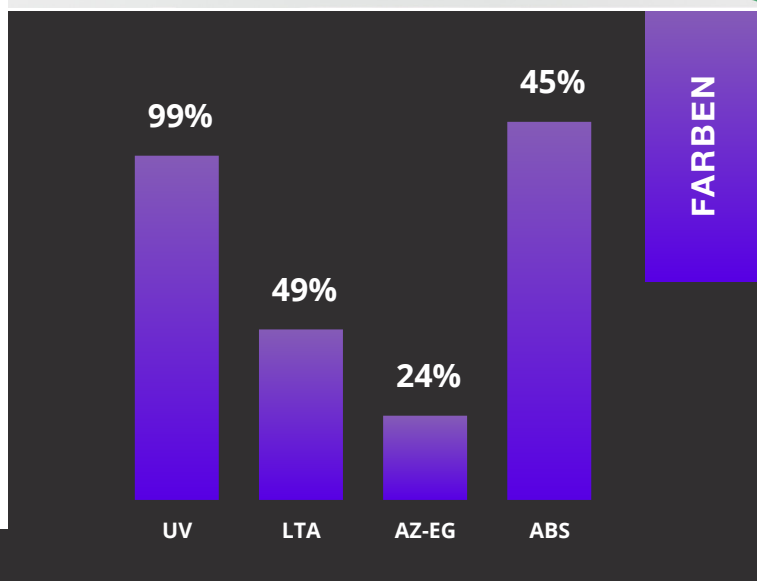

Eigenschaften:

Verändert Ihre Umgebung im Handumdrehen.

Erzeugt ein schönes Erscheinungsbild.

Glas hat eine längere Lebensdauer.

Fensterfolie nicht der Sonnenseite aussetzen.

Grün.

PRODUKTLEISTUNG

UV-Schutz	99%
Leichter Einstieg	49%
Reflexion des sichtbaren Lichts draußen	9%
Reflexion von sichtbarem Licht im Innenbereich	9%
Reflexion der Sonnenenergie	10%
Absorption von Sonnenenergie	45%
Übertragung von Solarenergie	45%
Reduzierung der Reflexion	60%
Sonnenbeitritt	76%
Abweisende, solarbetriebene Einzelverglasung	24%
Abweisende Solarenergie-Doppelverglasung	30%
G-Wert	
U-Wert einfach	5.7
U-Wert doppelt	
Schattenkoeffizient	