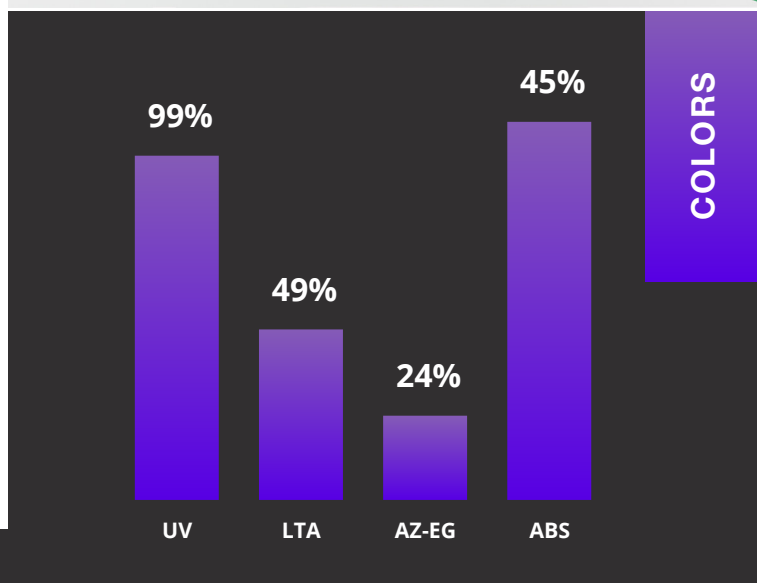

## PRODUCT PRESTATIES

UV wering	99%
Lichttoetreding	49%
Reflectie zichtbaar licht buiten	9%
Reflectie zichtbaar licht binnen	9%
Reflectie van zonne-energie	10%
Absorptie van zonne-energie	45%
Transmissie van zonne-energie	45%
Vermindering reflectie	60%
Zontoetreding	76%
Afgestoten zonne-energie enkel glas	24%
Afgestoten zonne-energie dubbel glas	30%
G-waarde	
U-waarde enkel	5.7
U-waarde dubbel	
Schaduw coëfficiënt	

<b>Garantie</b>	Garantie 3 jaar niet aan zonzijde.
<b>Montage</b>	Binnen
<b>Foliekleur</b>	Groen.

**PROFESSIONAL WINDOWFILM**  
VISIT [GSWFILM.COM](http://GSWFILM.COM)

Contact sales +31 (0)299-323122 [info@gswfilm.com](mailto:info@gswfilm.com)