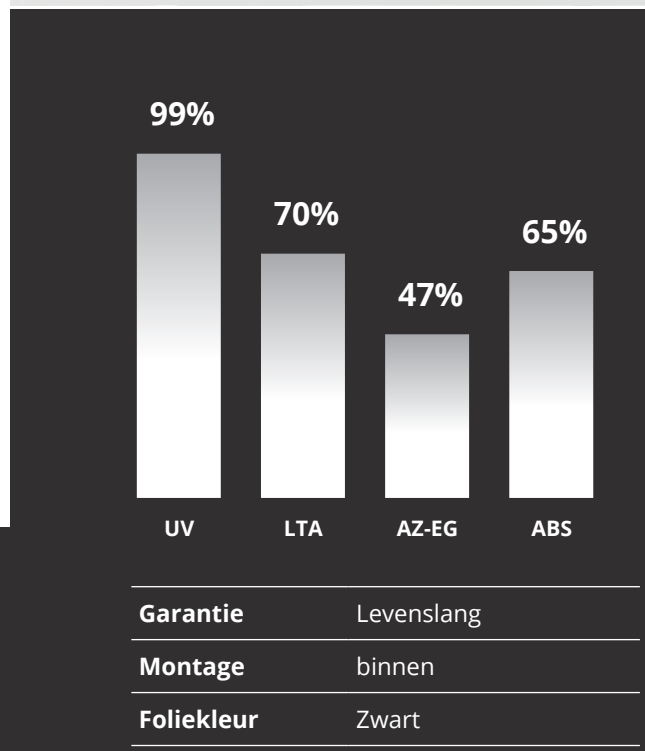

PRODUCT PRESTATIES	
UV wering	99%
Lichttoetreding	70%
Reflectie zichtbaar licht buiten	8%
Reflectie zichtbaar licht binnen	8%
Reflectie van zonne-energie	9%
Absorptie van zonne-energie	65%
Transmissie van zonne-energie	26%
Vermindering reflectie	31%
Zontoetreding	53%
Afgestoten zonne-energie enkel glas	47%
Afgestoten zonne-energie dubbel glas	-
Infrarood wering (760-2500 nm)	85%