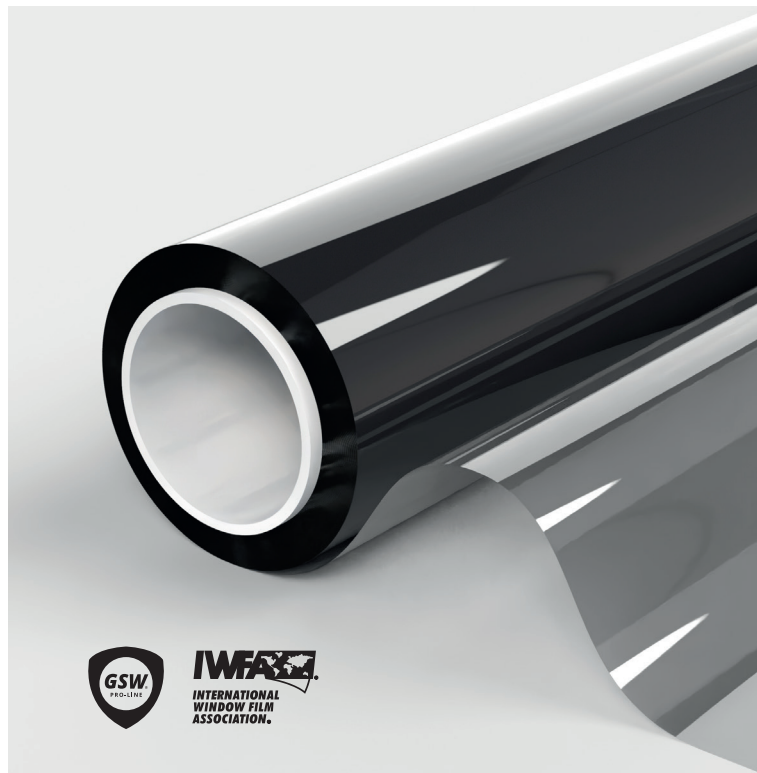

QDP Ceramic 70

Film pour vitres de voiture

SKU: RNC0505

Le film pour vitrage automobile ultime Global® Nano-Ceramic a tout pour plaire. Une belle apparence, des performances impressionnantes et la protection d'une garantie à vie. Ce film intègre la technologie céramique pour produire un film pour vitrage sans métal et de couleur stable, idéal pour les passionnés de voitures exigeants.

Propriétés:

Bloque extrêmement les infrarouges.

Peut être séché au sèche-linge extrêmement rapidement avec le Plexus® Spray.

Système de protection thermique en nano-céramique.

Vision HD cristalline et fine.

Bloque 99 % des UV.

Compatible radio et GPS.

AUTO

PERFORMANCES DU PRODUIT

Protection UV	99%
Entrée de lumière	70%
Réflexion de la lumière visible à l'extérieur	8%
Réflexion de la lumière visible à l'intérieur	8%
Réflexion de l'énergie solaire	9%
Absorption de l'énergie solaire	65%
Transmission de l'énergie solaire	26%
Réduction de la réflexion	31%
Adhésion au soleil	53%
Simple vitrage à énergie solaire repoussée	47%
Double vitrage à énergie solaire repoussée	-
Protection infrarouge (760-2500 nm)	85%

99%

UV

70%

LTA

47%

AZ-EG

65%

ABS

Garantie À vie

Assemblée à l'intérieur

Couleur de la feuille Noir

FILM DE VITRE PROFESSIONNEL
GSWFILM.COM

Contact +31 (0)299-323122 info@gswfilm.com