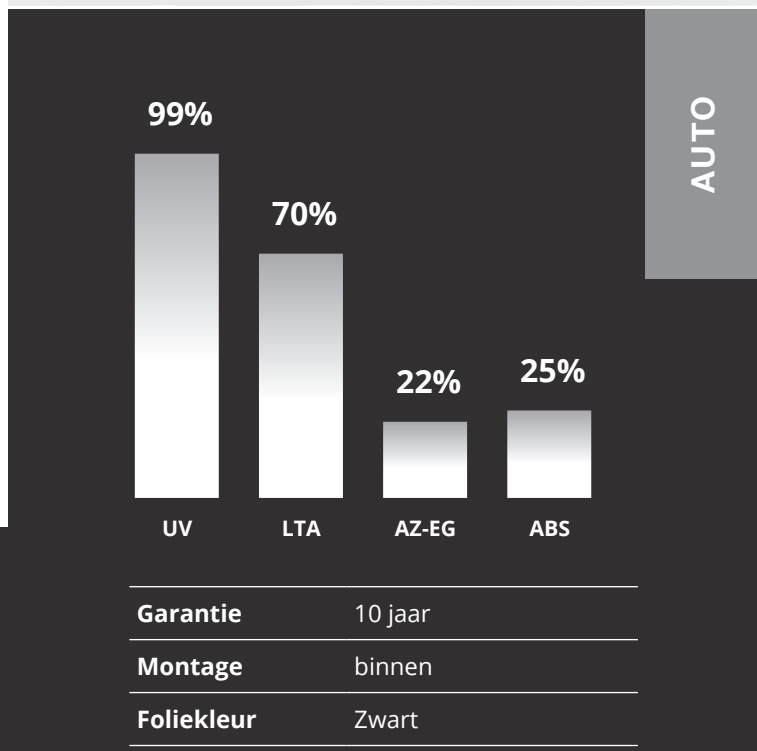

# NR Quick Dry Plus 70

Auto raamfolie

SKU: RN0585

Meer dan alleen een mooi gezicht! Ja, Global® QDP is mogelijk de best uitzierende autoroomfolie die momenteel op de markt is. Maar dat is nog maar het begin van zijn aantrekkingskracht. Deze metaalvrije, kleurstabiele raamfolie is uiterst duurzaam.

PRODUCT PRESTATIES	
UV wering	99%
Lichttoetreding	70%
Reflectie zichtbaar licht buiten	7%
Reflectie zichtbaar licht binnen	8%
Reflectie van zonne-energie	4%
Absorptie van zonne-energie	25%
Transmissie van zonne-energie	78%
Vermindering reflectie	27%
Zontoetreding	78%
Afgestoten zonne-energie enkel glas	22%
Afgestoten zonne-energie dubbel glas	-
Infrarood wering (760-2500 nm)	-