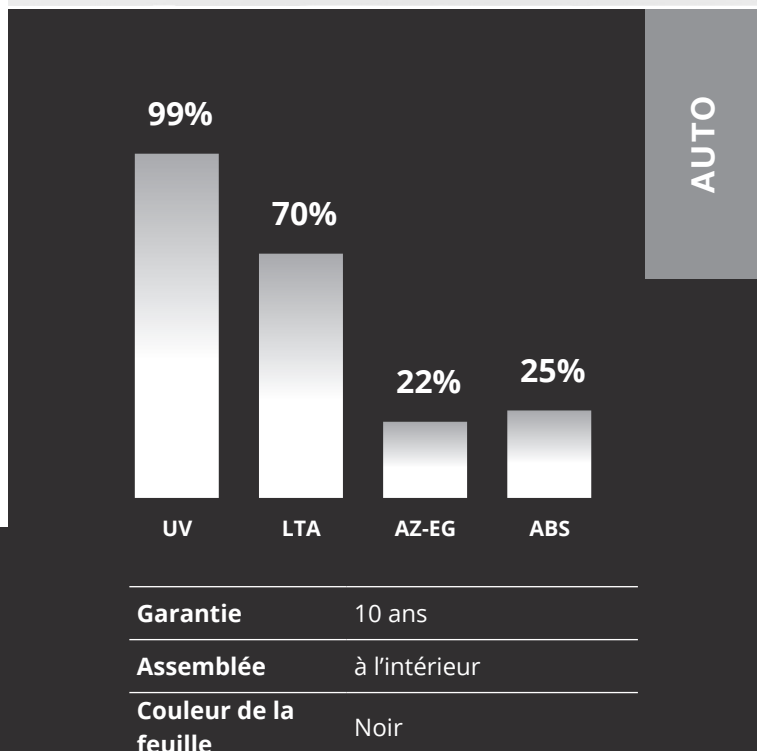

FILM DE VITRE PROFESSIONNEL
GSWFILM.COM

Contact +31 (0)299-323122 info@gswfilm.com