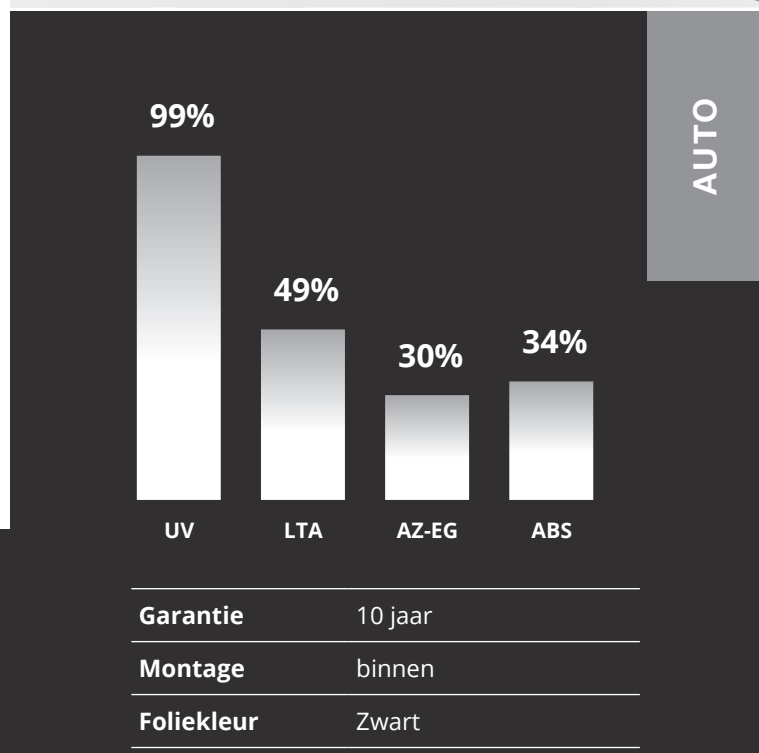

NR Quick Dry Plus 50

Auto raamfolie

SKU: RN0584

Meer dan alleen een mooi gezicht! Ja, Global® QDP is mogelijk de best uitzierende autoroomfolie die momenteel op de markt is. Maar dat is nog maar het begin van zijn aantrekkingskracht. Deze metaalvrije, kleurstabiele raamfolie is uiterst duurzaam.

PRODUCT PRESTATIES	
UV wering	99%
Lichttoetreding	49%
Reflectie zichtbaar licht buiten	6%
Reflectie zichtbaar licht binnen	6%
Reflectie van zonne-energie	6%
Absorptie van zonne-energie	34%
Transmissie van zonne-energie	60%
Vermindering reflectie	46%
Zontoetreding	70%
Afgestoten zonne-energie enkel glas	30%
Afgestoten zonne-energie dubbel glas	-
Infrarood wering (760-2500 nm)	-