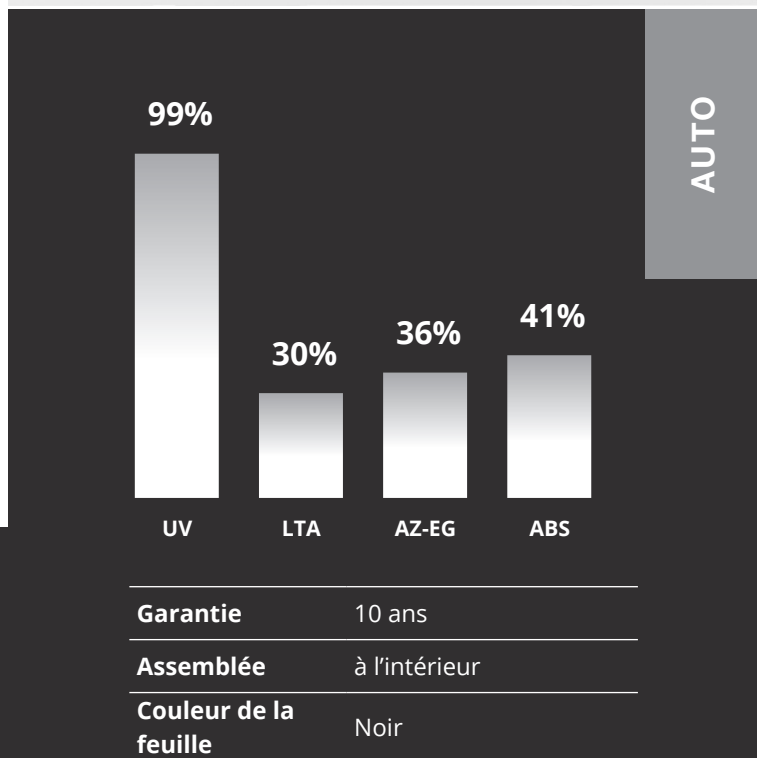

**Bloque 99 % des UV.**

**Compatible radio et GPS.**

PERFORMANCES DU PRODUIT	
Protection UV	99%
Entrée de lumière	30%
Réflexion de la lumière visible à l'extérieur	6%
Réflexion de la lumière visible à l'intérieur	6%
Réflexion de l'énergie solaire	6%
Absorption de l'énergie solaire	41%
Transmission de l'énergie solaire	53%
Réduction de la réflexion	67%
Adhésion au soleil	64%
Simple vitrage à énergie solaire repoussée	36%
Double vitrage à énergie solaire repoussée	-
Protection infrarouge (760-2500 nm)	-