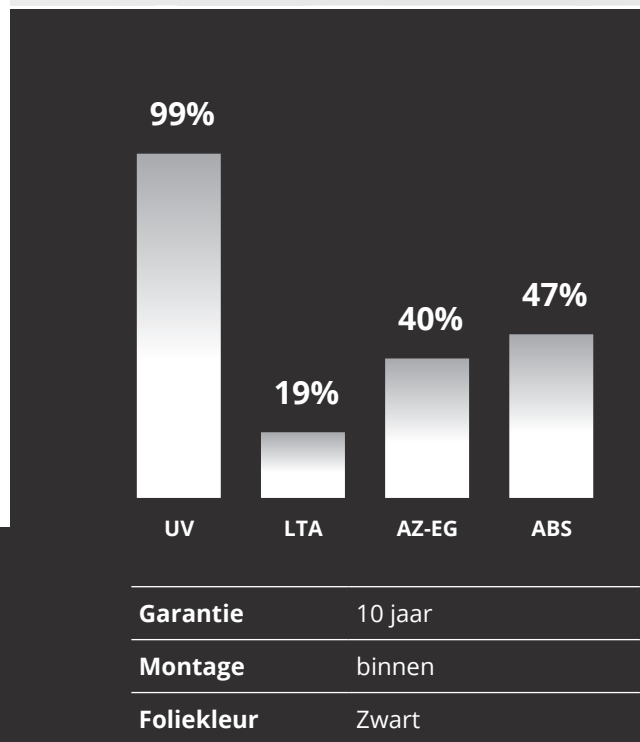

NR Quick Dry Plus 20

Auto raamfolie

SKU: RN0582

Meer dan alleen een mooi gezicht! Ja, Global® QDP is mogelijk de best uitzierende autoroomfolie die momenteel op de markt is. Maar dat is nog maar het begin van zijn aantrekkingskracht. Deze metaalvrije, kleurstabiele raamfolie is uiterst duurzaam.

PRODUCT PRESTATIES	
UV wering	99%
Lichttoetreding	19%
Reflectie zichtbaar licht buiten	6%
Reflectie zichtbaar licht binnen	6%
Reflectie van zonne-energie	6%
Absorptie van zonne-energie	47%
Transmissie van zonne-energie	47%
Vermindering reflectie	79%
Zontoetreding	60%
Afgestoten zonne-energie enkel glas	40%
Afgestoten zonne-energie dubbel glas	-
Infrarood wering (760-2500 nm)	-