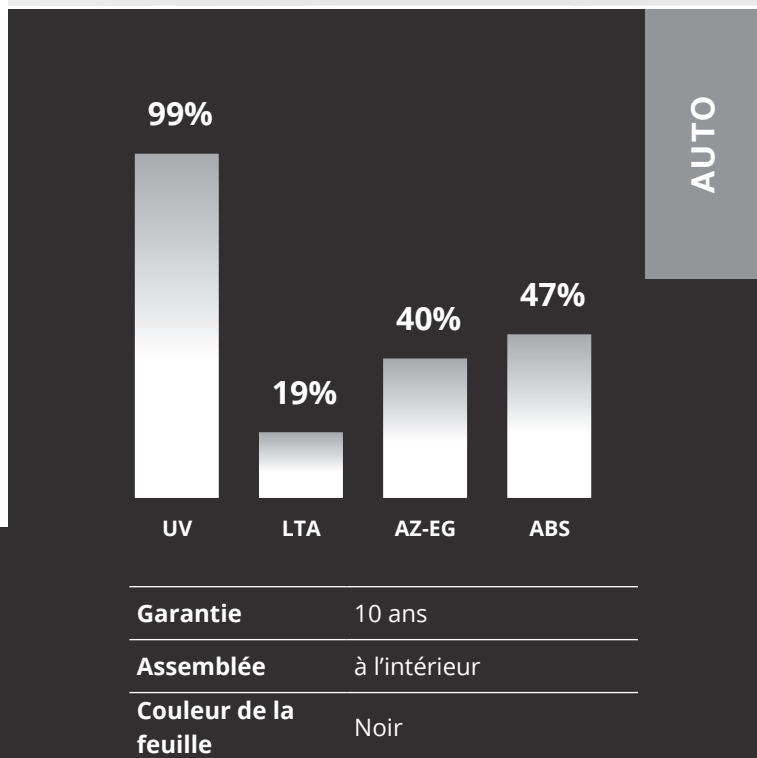

Compatible radio et GPS.

PERFORMANCES DU PRODUIT	
Protection UV	99%
Entrée de lumière	19%
Réflexion de la lumière visible à l'extérieur	6%
Réflexion de la lumière visible à l'intérieur	6%
Réflexion de l'énergie solaire	6%
Absorption de l'énergie solaire	47%
Transmission de l'énergie solaire	47%
Réduction de la réflexion	79%
Adhésion au soleil	60%
Simple vitrage à énergie solaire repoussée	40%
Double vitrage à énergie solaire repoussée	-
Protection infrarouge (760-2500 nm)	-