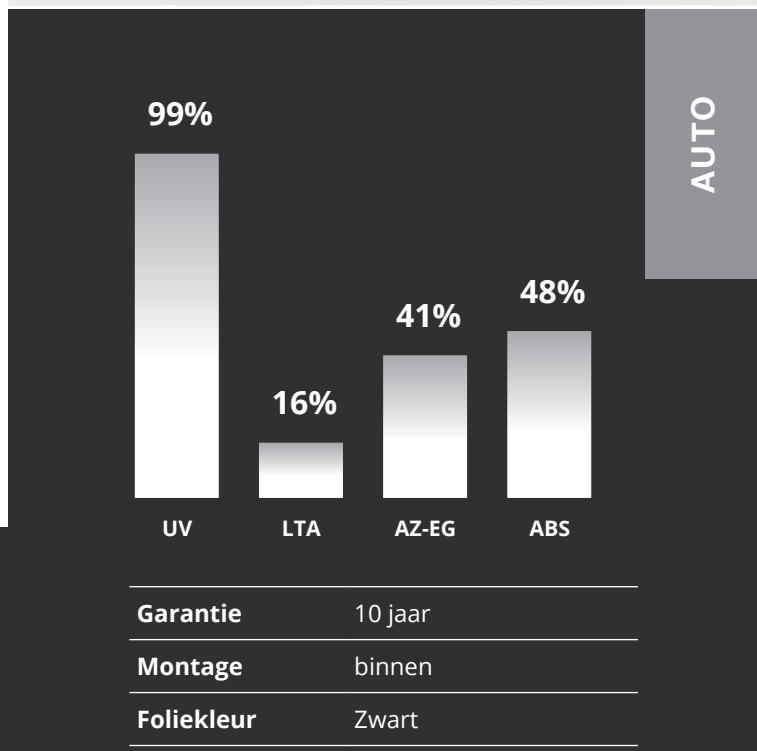

NR Quick Dry Plus 15

Auto raamfolie

SKU: RN0586

Meer dan alleen een mooi gezicht! Ja, Global® QDP is mogelijk de best uitzierende autoroomfolie die momenteel op de markt is. Maar dat is nog maar het begin van zijn aantrekkingskracht. Deze metaalvrije, kleurstabiele raamfolie is uiterst duurzaam.

PRODUCT PRESTATIES	
UV wering	99%
Lichttoetreding	16%
Reflectie zichtbaar licht buiten	6%
Reflectie zichtbaar licht binnen	6%
Reflectie van zonne-energie	6%
Absorptie van zonne-energie	48%
Transmissie van zonne-energie	46%
Vermindering reflectie	93%
Zontoetreding	59%
Afgestoten zonne-energie enkel glas	41%
Afgestoten zonne-energie dubbel glas	-
Infrarood wering (760-2500 nm)	-