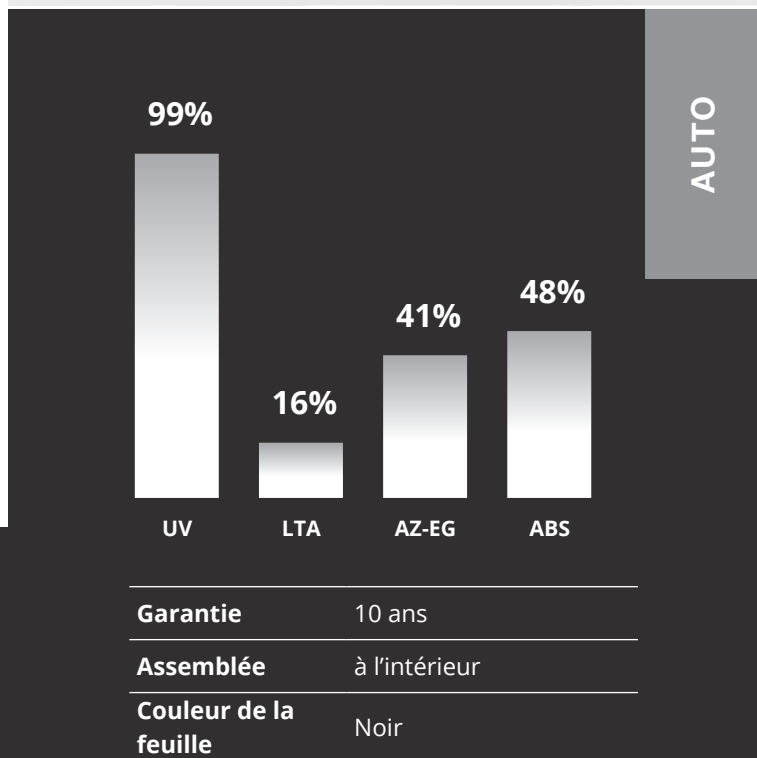

Compatible radio et GPS.

PERFORMANCES DU PRODUIT	
Protection UV	99%
Entrée de lumière	16%
Réflexion de la lumière visible à l'extérieur	6%
Réflexion de la lumière visible à l'intérieur	6%
Réflexion de l'énergie solaire	6%
Absorption de l'énergie solaire	48%
Transmission de l'énergie solaire	46%
Réduction de la réflexion	93%
Adhésion au soleil	59%
Simple vitrage à énergie solaire repoussée	41%
Double vitrage à énergie solaire repoussée	-
Protection infrarouge (760-2500 nm)	-