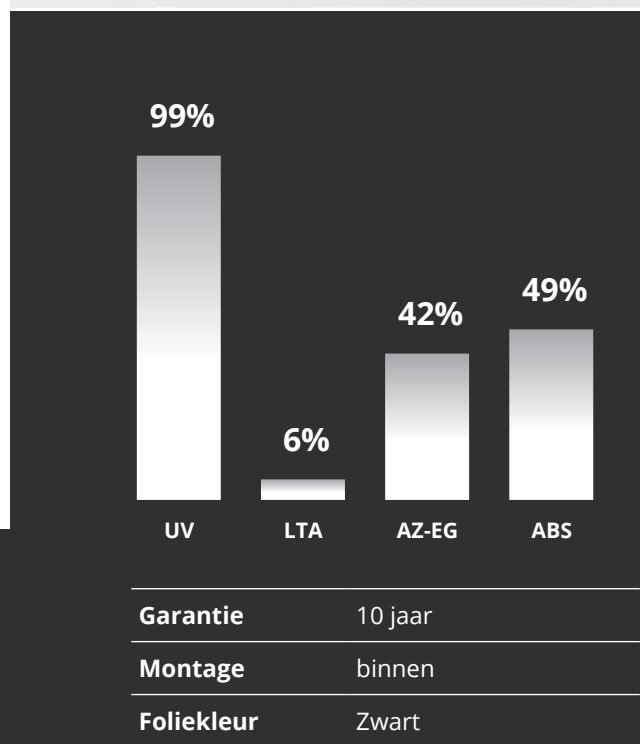

PRODUCT PRESTATIES

UV wering	99%
Lichttoetreding	6%
Reflectie zichtbaar licht buiten	6%
Reflectie zichtbaar licht binnen	6%
Reflectie van zonne-energie	7%
Absorptie van zonne-energie	49%
Transmissie van zonne-energie	44%
Vermindering reflectie	93%
Zontoetreding	58%
Afgestoten zonne-energie enkel glas	42%
Afgestoten zonne-energie dubbel glas	-
Infrarood wering (760-2500 nm)	-