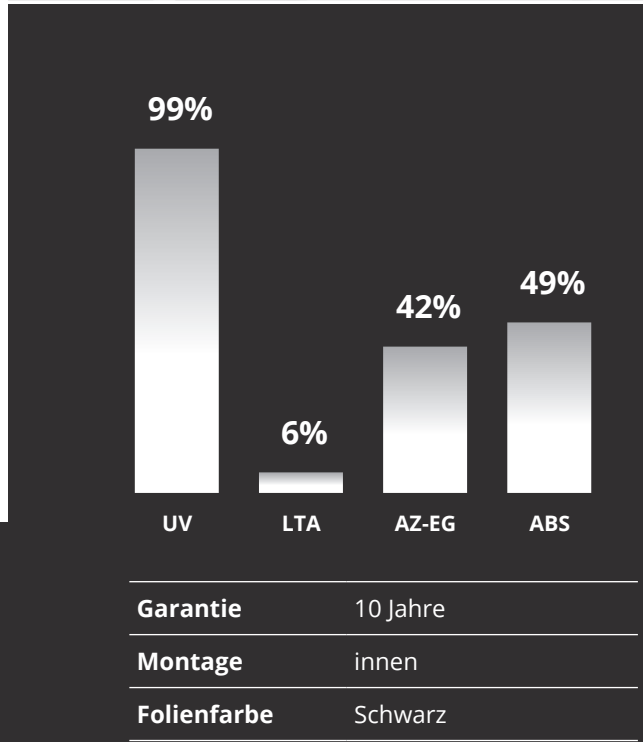

PRODUKTLEISTUNG

UV-Schutz	99%
Leichter Einstieg	6%
Reflexion des sichtbaren Lichts draußen	6%
Reflexion von sichtbarem Licht im Innenbereich	6%
Reflexion der Sonnenenergie	7%
Absorption von Sonnenenergie	49%
Übertragung von Solarenergie	44%
Reduzierung der Reflexion	93%
Sonnenbeitritt	58%
Abweisende, solarbetriebene Einzelverglasung	42%
Abweisende Solarenergie-Doppelverglasung	-
Infrarotschutz (760-2500 nm)	-