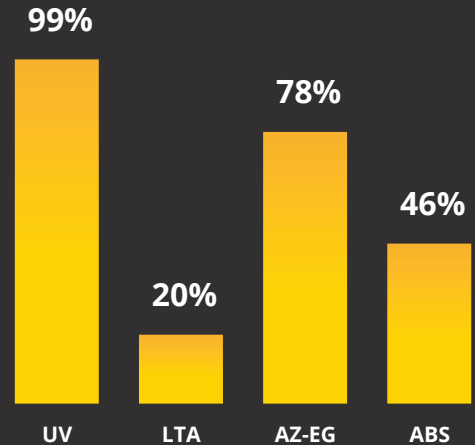

Eigenschappen:

- Blokkeert infrarood Hoog.
- Creëert fraaie uitstraling op gevel.
- Ideaal tegen inkijk overdag.
- Glas krijgt een langere levensduur.
- Bronze glaslook.
- Data beschermende raamfolie.

| PRODUCT PRESTATIES | |
|--------------------------------------|------|
| UV wering | 99% |
| Lichttoetreding | 20% |
| Reflectie zichtbaar licht buiten | 37% |
| Reflectie zichtbaar licht binnen | 37% |
| Reflectie van zonne-energie | 39% |
| Absorptie van zonne-energie | 46% |
| Transmissie van zonne-energie | 15% |
| Vermindering reflectie | 79% |
| Zontoetreding | 16% |
| Afgestoten zonne-energie enkel glas | 78% |
| Afgestoten zonne-energie dubbel glas | 84% |
| G-waarde | 0.27 |
| U-waarde enkel | |
| U-waarde dubbel | |
| Schaduw coëfficiënt | 0.2 |