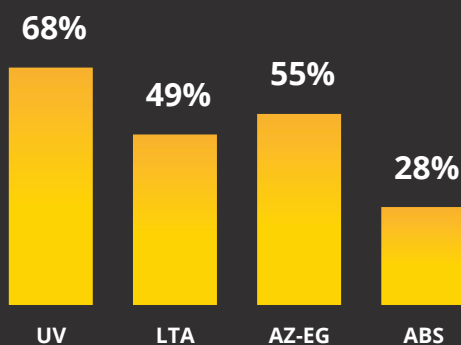

PRODUKTLEISTUNG

UV-Schutz	68%
Leichter Einstieg	49%
Reflexion des sichtbaren Lichts draußen	33%
Reflexion von sichtbarem Licht im Innenbereich	32%
Reflexion der Sonnenenergie	31%
Absorption von Sonnenenergie	28%
Übertragung von Solarenergie	41%
Reduzierung der Reflexion	50%
Sonnenbeitritt	41%
Abweisende, solarbetriebene Einzelverglasung	55%
Abweisende Solarenergie-Doppelverglasung	59%
G-Wert	0.42
U-Wert einfach	5.6
U-Wert doppelt	
Schattenkoeffizient	0.49

SOLAR