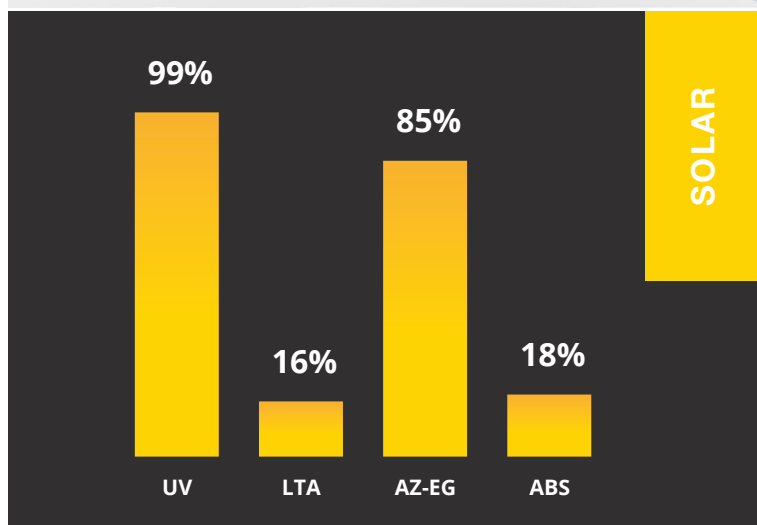

PRODUKTLEISTUNG	
UV-Schutz	99%
Leichter Einstieg	16%
Reflexion des sichtbaren Lichts draußen	72%
Reflexion von sichtbarem Licht im Innenbereich	69%
Reflexion der Sonnenenergie	72%
Absorption von Sonnenenergie	18%
Übertragung von Solarenergie	10%
Reduzierung der Reflexion	85%
Sonnenbeitritt	10%
Abweisende, solarbetriebene Einzelverglasung	85%
Abweisende Solarenergie-Doppelverglasung	90%
G-Wert	0.14
U-Wert einfach	5.7
U-Wert doppelt	
Schattenkoeffizient	0.18