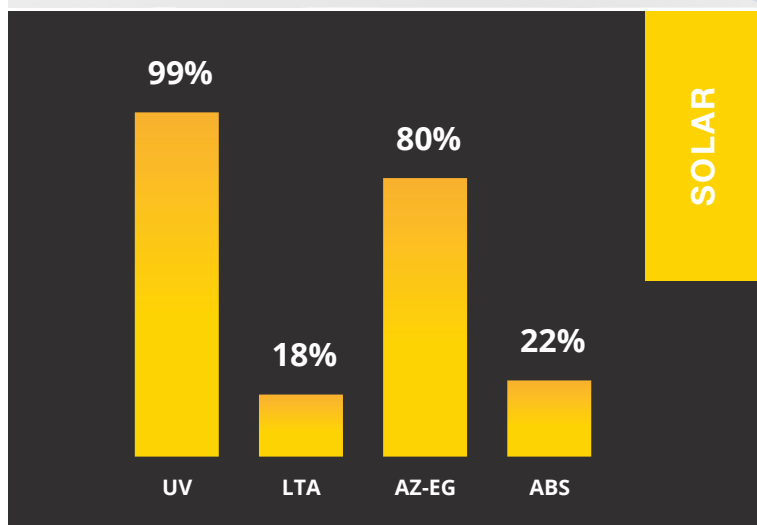

PRODUKTLEISTUNG	
UV-Schutz	99%
Leichter Einstieg	18%
Reflexion des sichtbaren Lichts draußen	60%
Reflexion von sichtbarem Licht im Innenbereich	59%
Reflexion der Sonnenenergie	63%
Absorption von Sonnenenergie	22%
Übertragung von Solarenergie	15%
Reduzierung der Reflexion	82%
Sonnenbeitritt	15%
Abweisende, solarbetriebene Einzelverglasung	80%
Abweisende Solarenergie-Doppelverglasung	85%
G-Wert	0.16
U-Wert einfach	5.1
U-Wert doppelt	
Schattenkoeffizient	0.2