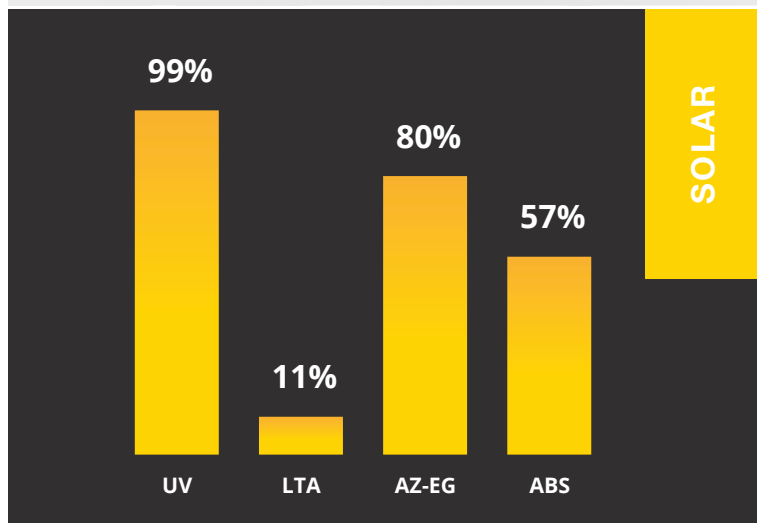

PRODUCT PRESTATIES	
UV wering	99%
Lichttoetreding	11%
Reflectie zichtbaar licht buiten	18%
Reflectie zichtbaar licht binnen	60%
Reflectie van zonne-energie	34%
Absorptie van zonne-energie	57%
Transmissie van zonne-energie	9%
Vermindering reflectie	90%
Zontoetreding	15%
Afgestoten zonne-energie enkel glas	80%
Afgestoten zonne-energie dubbel glas	85%
G-waarde	0.23
U-waarde enkel	5.1
U-waarde dubbel	
Schaduw coëfficiënt	0.2