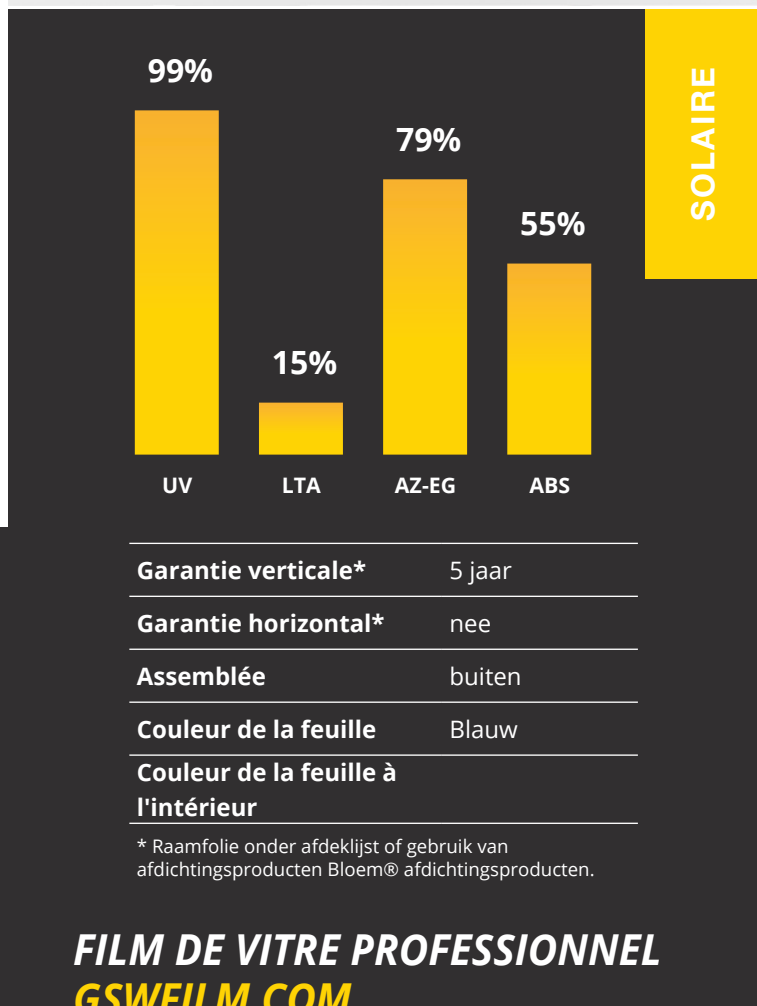

R-Blue 15 Extern

Zonwerende privacy folie Extern

SKU: REZ1509

GSW® R-Blue 15 Extern blijft zonnearmte tot een minimum beperkt en is er tegelijkertijd enige natuurlijke lichtinval. Deze folies bieden effectieve bescherming tegen de weerkaatsing van zonlicht, en geven gebouwen kleur en originaliteit.

Propriétés:

Blokkeert infrarood Hoog.
Creëert fraaie uitstraling op gevel.
Ideaal tegen inkijk overdag.
Glas krijgt een langere levensduur.
Blauwe glaslook.
Zicht van binnen naar buiten.

PERFORMANCES DU PRODUIT	
Protection UV	99%
Entrée de lumière	15%
Réflexion de la lumière visible à l'extérieur	18%
Réflexion de la lumière visible à l'intérieur	62%
Réflexion de l'énergie solaire	35%
Absorption de l'énergie solaire	55%
Transmission de l'énergie solaire	10%
Réduction de la réflexion	84%
Adhésion au soleil	16%
Simple vitrage à énergie solaire repoussée	79%
Double vitrage à énergie solaire repoussée	84%
Valeur G	0.24
Valeur U unique	5.13
Valeur U double	
Coefficient d'ombre	0.2

Garantie verticale*	5 jaar
Garantie horizontale*	nee
Assemblée	buiten
Couleur de la feuille	Blauw
Couleur de la feuille à l'intérieur	

* Raamfolie onder afdeklijst of gebruik van afdichtingsproducten Bloem® afdichtingsproducten.