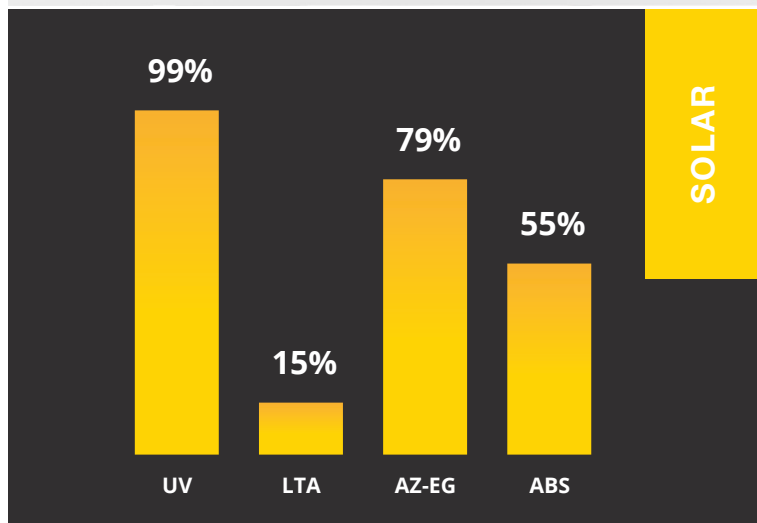

PRODUKTLEISTUNG	
UV-Schutz	99%
Leichter Einstieg	15%
Reflexion des sichtbaren Lichts draußen	18%
Reflexion von sichtbarem Licht im Innenbereich	62%
Reflexion der Sonnenenergie	35%
Absorption von Sonnenenergie	55%
Übertragung von Solarenergie	10%
Reduzierung der Reflexion	84%
Sonnenbeitritt	16%
Abweisende, solarbetriebene Einzelverglasung	79%
Abweisende Solarenergie-Doppelverglasung	84%
G-Wert	0.24
U-Wert einfach	5.13
U-Wert doppelt	
Schattenkoeffizient	0.2