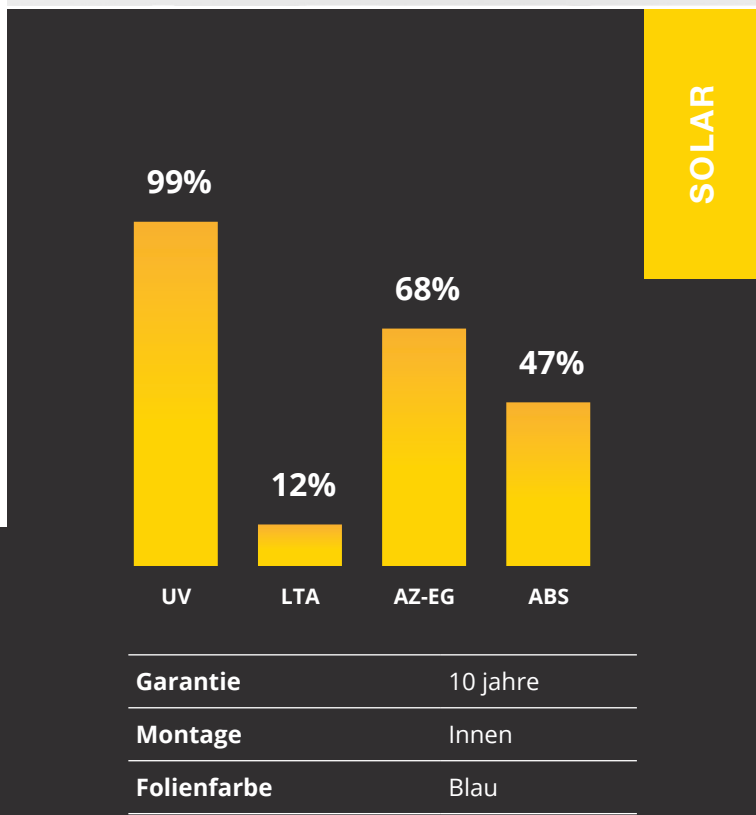

R-Blue 15

Sonnenschutz-Sichtschutzfolie innen

SKU: RZ1510

Die Fensterfolie GSW® R-Blue 15 hält die Sonnenwärme auf ein Minimum und garantiert gleichzeitig maximales natürliches Licht. Diese Folie reduziert die Reflexion des Sonnenlichts erheblich und verleiht Gebäuden Farbe und Persönlichkeit.

Eigenschaften:

Blockiert Infrarotstrahlung.

Erzeugt ein schönes Erscheinungsbild an der Fassade.

Ideal für Privatsphäre während des Tages.

Glas hat eine längere Lebensdauer.

Blaue Glasoptik.

Blick von innen nach außen.

PRODUKTLEISTUNG

UV-Schutz	99%
Leichter Einstieg	12%
Reflexion des sichtbaren Lichts draußen	18%
Reflexion von sichtbarem Licht im Innenbereich	63%
Reflexion der Sonnenenergie	35%
Absorption von Sonnenenergie	47%
Übertragung von Solarenergie	18%
Reduzierung der Reflexion	86%
Sonnenbeitritt	28%
Abweisende, solarbetriebene Einzelverglasung	68%
Abweisende Solarenergie-Doppelverglasung	72%
G-Wert	0.27
U-Wert einfach	5.13
U-Wert doppelt	
Schattenkoeffizient	0.3

*Empfehlungen basieren auf einer Glasfläche von max. 2,5 m². Bitte kontaktieren Sie uns für weitere Informationen.

U-Wert

Je niedriger der U-Wert, desto besser ist die Wärmebeständigkeit der Folie und es geht weniger Wärme nach außen verloren.