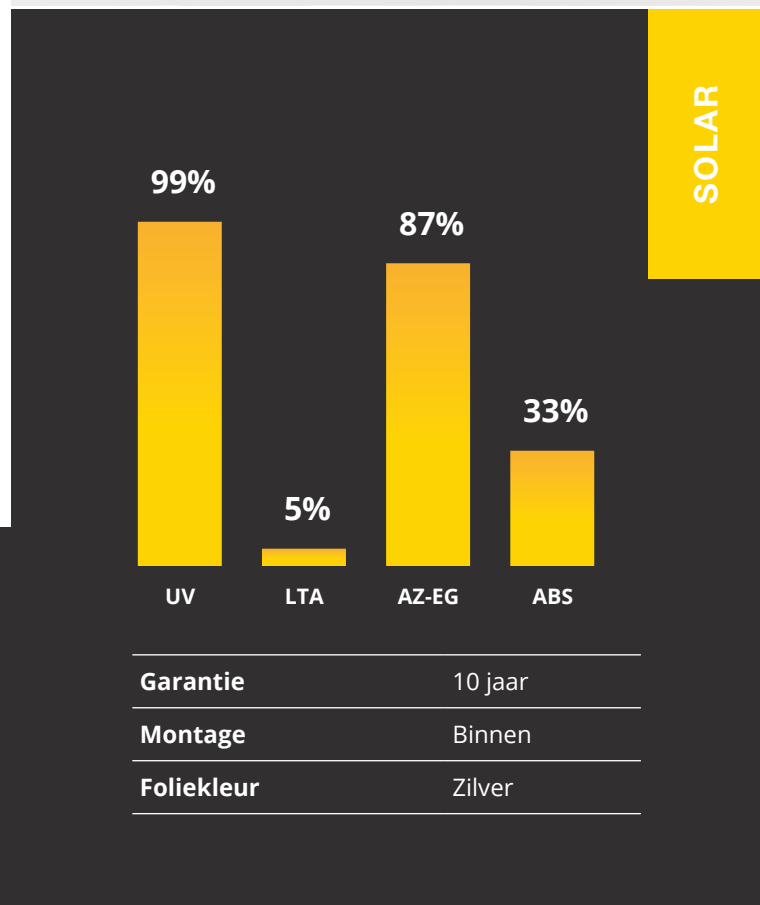

Mirror 05

Zonwerende privacy folie Intern

SKU: RS1541

GSW® Mirror 05 is zeer effectief in het verminderen van Inkijk ook wel een zware confrontatie spiegel raamfolie genoemd en het eenrichtingsspiegelapect garandeert privacy tegen nieuwsgierige blikken, terwijl het een moderne uitstraling geeft. Product wordt ook wel gebruikt om een echte spiegel te creëren.

PRODUCT PRESTATIES	
UV wering	99%
Lichttoetreding	5%
Reflectie zichtbaar licht buiten	60%
Reflectie zichtbaar licht binnen	60%
Reflectie van zonne-energie	62%
Absorptie van zonne-energie	33%
Transmissie van zonne-energie	4%
Vermindering reflectie	96%
Zontoetreding	17%
Afgestoten zonne-energie enkel glas	87%
Afgestoten zonne-energie dubbel glas	83%
G-waarde	0.09
U-waarde enkel	5.1
U-waarde dubbel	
Schaduw coëfficiënt	0.1