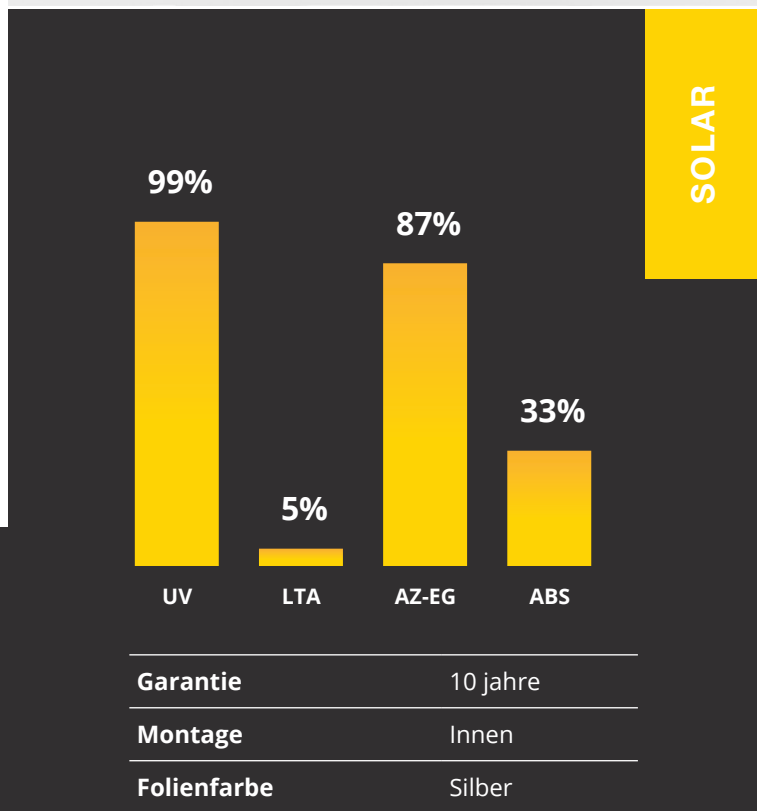

PROFESSIONELLE FENSTERFOLIE
GSWFILM.COM

Kontaktieren +31 (0)299-323122 info@gswfilm.com