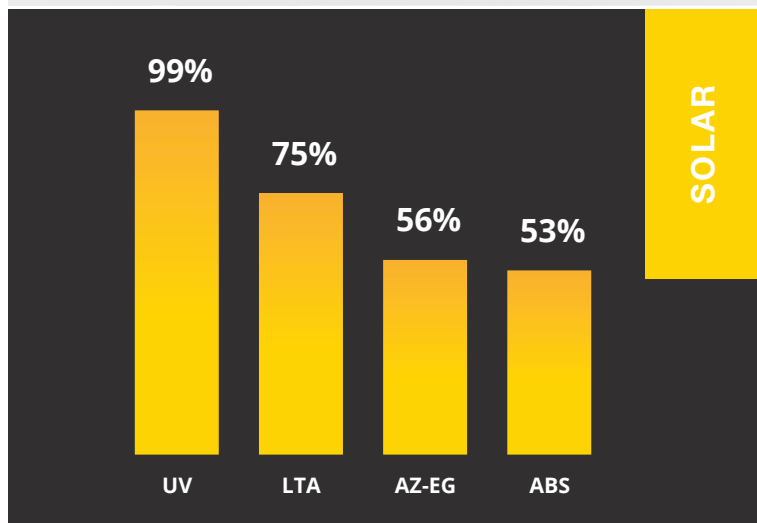

# Ice Cool 78 Super Plus Extern

Zonwerende privacy folie Extern

SKU: REZ1527

GSW® Ice Cool 78 Super Plus Extern raamfolie is een ontwikkeld met de meest recent Nano technologieen. Er is een keramische verbinding in verwerkt waarmee opwarming door de zon wordt beperkt en de doorzichtigheid intact blijft.

PRODUCT PRESTATIES	
UV wering	99%
Lichttoetreding	75%
Reflectie zichtbaar licht buiten	8%
Reflectie zichtbaar licht binnen	8%
Reflectie van zonne-energie	6%
Absorptie van zonne-energie	53%
Transmissie van zonne-energie	41%
Vermindering reflectie	29%
Zontoetreding	41%
Afgestoten zonne-energie enkel glas	56%
Afgestoten zonne-energie dubbel glas	59%
G-waarde	0.49
U-waarde enkel	5.8
U-waarde dubbel	
Schaduw coëfficiënt	0.6