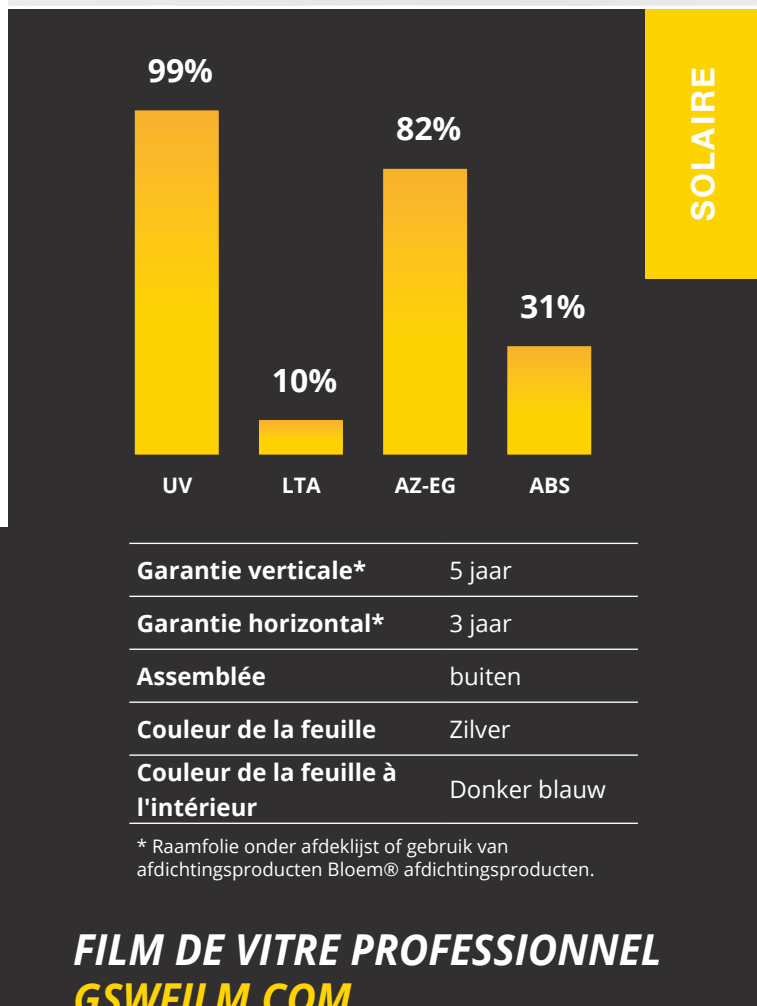

# Grey RS 10 Extern

Zonwerende privacy folie Extern

SKU: REZ1508

GSW® Grey RS 10 Extern raamfolie blijft zonnwarmte tot een minimum beperkt en is er tegelijkertijd enige natuurlijke lichtinval. Lichtweerkaatsing wordt effectief tegengegaan en doordat de folie als een eenrichtingsspiegel fungeert, kan er niet naar binnen worden gekeken. Gebouwen krijgen direct een moderne uitstraling met deze folie.

## Propriétés:

Blokkeert infrarood Hoog.

Creëert fraaie uitstraling op gevel.

Ideaal tegen inkijk overdag.

Glas krijgt een langere levensduur.

Wilt u net iets meer licht tegen houden dan normaal.

PERFORMANCES DU PRODUIT	
Protection UV	99%
Entrée de lumière	10%
Réflexion de la lumière visible à l'extérieur	64%
Réflexion de la lumière visible à l'intérieur	12%
Réflexion de l'énergie solaire	61%
Absorption de l'énergie solaire	31%
Transmission de l'énergie solaire	8%
Réduction de la réflexion	90%
Adhésion au soleil	14%
Simple vitrage à énergie solaire repoussée	82%
Double vitrage à énergie solaire repoussée	86%
Valeur G	0.17
Valeur U unique	5.1
Valeur U double	
Coefficient d'ombre	0.2