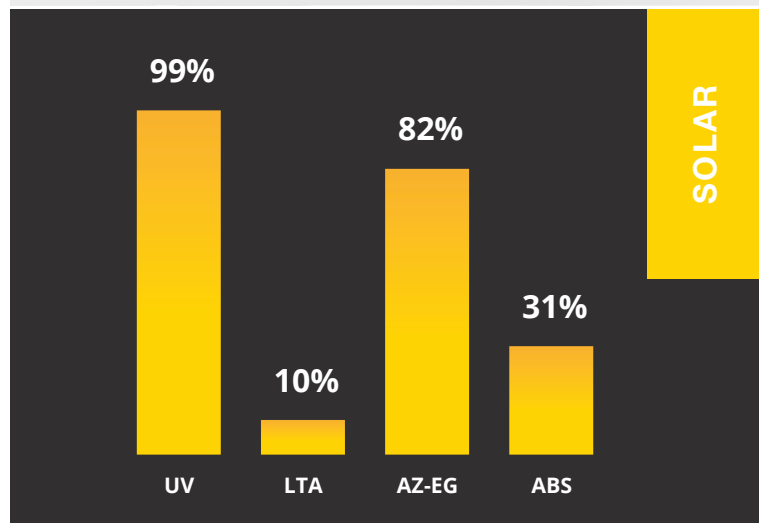

PRODUKTLEISTUNG

UV-Schutz	99%
Leichter Einstieg	10%
Reflexion des sichtbaren Lichts draußen	64%
Reflexion von sichtbarem Licht im Innenbereich	12%
Reflexion der Sonnenenergie	61%
Absorption von Sonnenenergie	31%
Übertragung von Solarenergie	8%
Reduzierung der Reflexion	90%
Sonnenbeitritt	14%
Abweisende, solarbetriebene Einzelverglasung	82%
Abweisende Solarenergie-Doppelverglasung	86%
G-Wert	0.17
U-Wert einfach	5.1
U-Wert doppelt	
Schattenkoeffizient	0.2