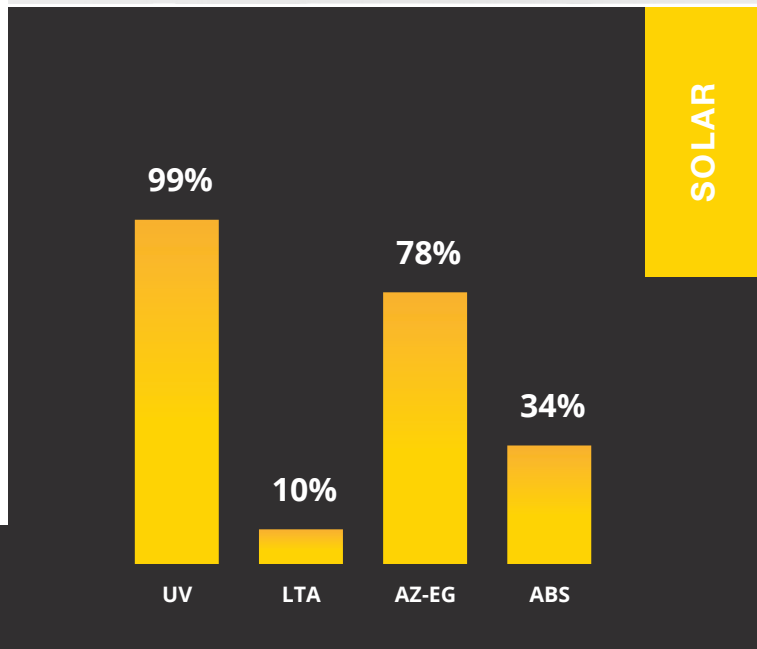

PRODUKTLEISTUNG

UV-Schutz	99%
Leichter Einstieg	10%
Reflexion des sichtbaren Lichts draußen	63%
Reflexion von sichtbarem Licht im Innenbereich	18%
Reflexion der Sonnenenergie	57%
Absorption von Sonnenenergie	34%
Übertragung von Solarenergie	9%
Reduzierung der Reflexion	90%
Sonnenbeitritt	18%
Abweisende, solarbetriebene Einzelverglasung	78%
Abweisende Solarenergie-Doppelverglasung	82%
G-Wert	0.8
U-Wert einfach	5.1
U-Wert doppelt	
Schattenkoeffizient	0.2