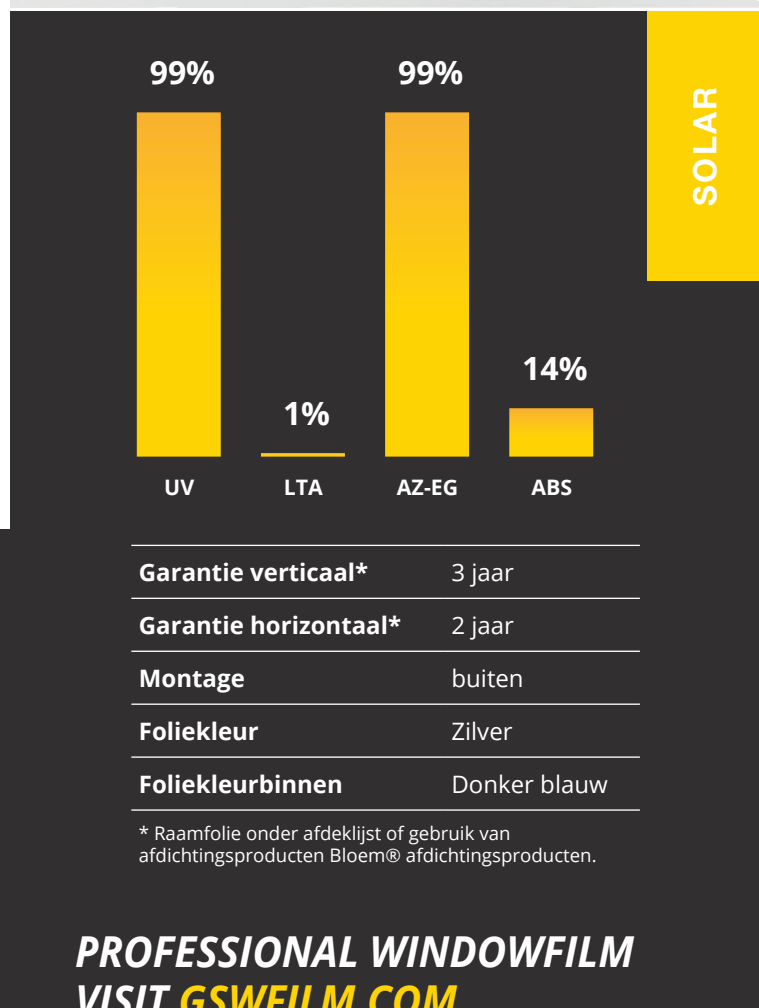

Grey RS 05 Extern

Zonwerende privacy folie Extern

SKU: REZ1507

GSW® Grey RS 05 Extern biedt uitstekende bescherming tegen hitte en verblinding door de zon, terwijl het zicht naar buiten volledig behouden blijft. Dankzij het one-way spiegeleffect geniet je overdag van optimale privacy en ben je beschermd tegen nieuwsgierige blikken van buitenaf. In sommige situaties werkt dit privacy-effect ook 's nachts.

PRODUCT PRESTATIES	
UV wering	99%
Lichttoetreding	1%
Reflectie zichtbaar licht buiten	88%
Reflectie zichtbaar licht binnen	11%
Reflectie van zonne-energie	85%
Absorptie van zonne-energie	14%
Transmissie van zonne-energie	1%
Vermindering reflectie	100%
Zontoetreding	1%
Afgestoten zonne-energie enkel glas	99%
Afgestoten zonne-energie dubbel glas	99%
G-waarde	0.03
U-waarde enkel	5.1
U-waarde dubbel	
Schaduw coëfficiënt	0.2