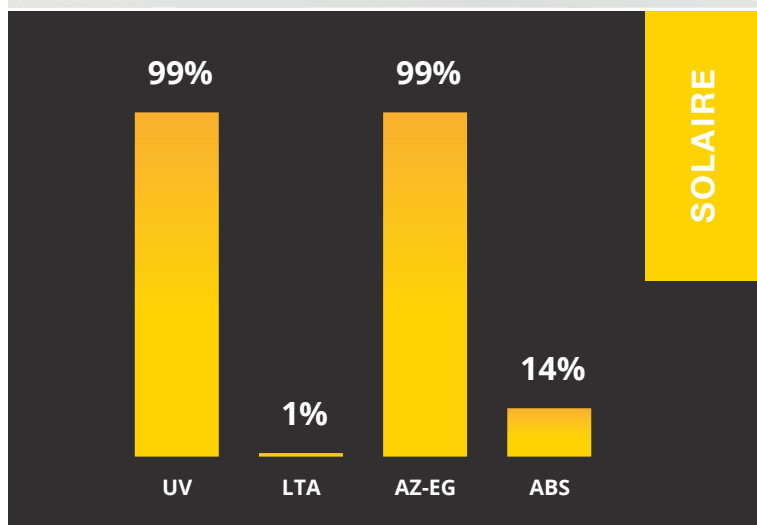

View from inside to outside.

PERFORMANCES DU PRODUIT

Protection UV	99%
Entrée de lumière	1%
Réflexion de la lumière visible à l'extérieur	88%
Réflexion de la lumière visible à l'intérieur	11%
Réflexion de l'énergie solaire	85%
Absorption de l'énergie solaire	14%
Transmission de l'énergie solaire	1%
Réduction de la réflexion	100%
Adhésion au soleil	1%
Simple vitrage à énergie solaire repoussée	99%
Double vitrage à énergie solaire repoussée	99%
Valeur G	0.03
Valeur U unique	5.1
Valeur U double	
Coefficient d'ombre	0.2