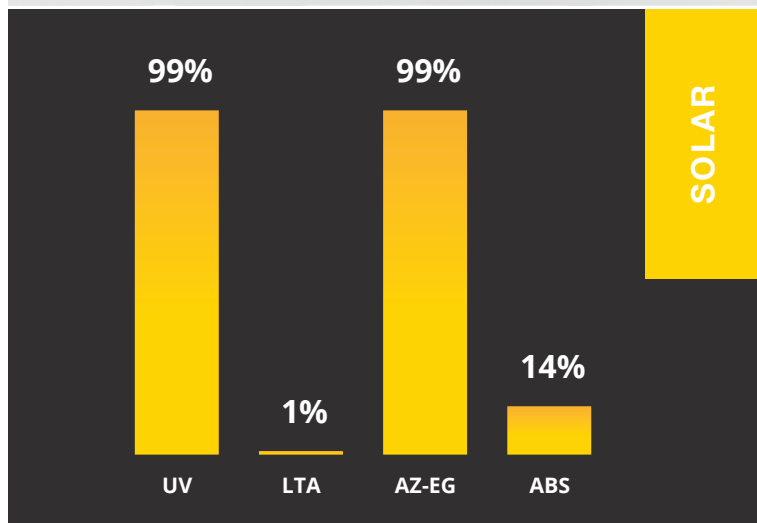

Eigenschaften:

Blockiert Infrarot extrem.

Erzeugt ein schönes Erscheinungsbild an der Fassade.

Ideal für Privatsphäre an der Tür und im Gewächshausbereich.

Glas hat eine längere Lebensdauer.

Weniger bis kein Einblick in die Abendstunden.

Blick von innen nach außen.

PRODUKTLEISTUNG	
UV-Schutz	99%
Leichter Einstieg	1%
Reflexion des sichtbaren Lichts draußen	88%
Reflexion von sichtbarem Licht im Innenbereich	11%
Reflexion der Sonnenenergie	85%
Absorption von Sonnenenergie	14%
Übertragung von Solarenergie	1%
Reduzierung der Reflexion	100%
Sonnenbeitritt	1%
Abweisende, solarbetriebene Einzelverglasung	99%
Abweisende Solarenergie-Doppelverglasung	99%
G-Wert	0.03
U-Wert einfach	5.1
U-Wert doppelt	
Schattenkoeffizient	0.2