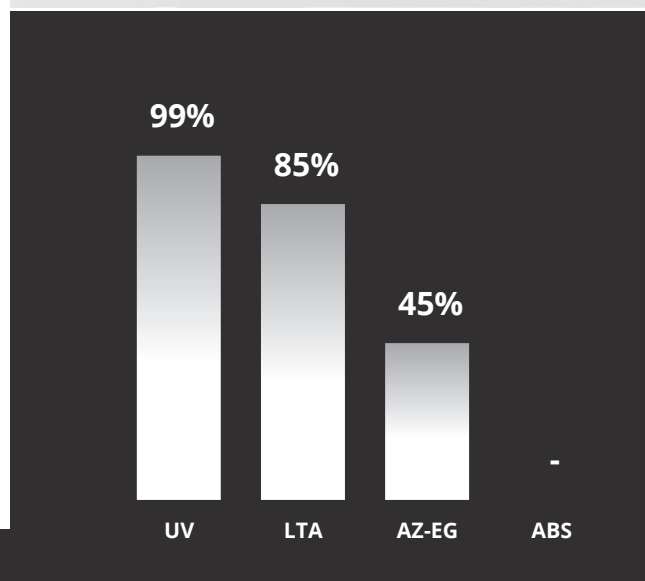

PRODUKTLEISTUNG

UV-Schutz	99%
Leichter Einstieg	85%
Reflexion des sichtbaren Lichts draußen	-
Reflexion von sichtbarem Licht im Innenbereich	-
Reflexion der Sonnenenergie	-
Absorption von Sonnenenergie	-
Übertragung von Solarenergie	-
Reduzierung der Reflexion	-
Sonnenbeitritt	55%
Abweisende, solarbetriebene Einzelverglasung	45%
Abweisende Solarenergie-Doppelverglasung	-
Infrarotschutz (760-2500 nm)	72%