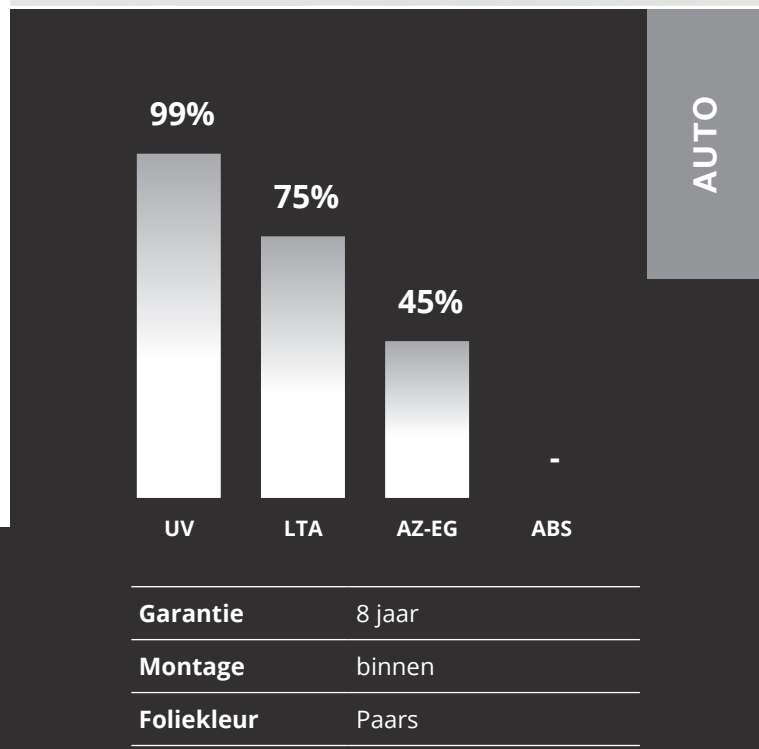

Eigenschappen:

Blokkeert infrarood normaal.

Goed Föhnbaar advies Plexus® Spray.

Meerlaagse metaal systeem.

Glashelder en fijn HD zicht.

Blokkeert 99% UV.

Radio en GPS vriendelijk.

PRODUCT PRESTATIES	
UV wering	99%
Lichttoetreding	75%
Reflectie zichtbaar licht buiten	-
Reflectie zichtbaar licht binnen	-
Reflectie van zonne-energie	-
Absorptie van zonne-energie	-
Transmissie van zonne-energie	-
Vermindering reflectie	-
Zontoetreding	55%
Afgestoten zonne-energie enkel glas	45%
Afgestoten zonne-energie dubbel glas	-
Infrarood wering (760-2500 nm)	89%

PRODUCT KENMERKEN	
Breedte(s)	152 cm
Lengte(s)	30 meter
Foliedikte	2 Ply
Materiaal	PET
Bewaartermijn	3 jaar
Bewaarttemperatuur	-5 °C tot '+40 °C
Brandklasse	EN13501-1
Producent	

***Aanbevelingen op basis van een glasoppervlak van max. 2,5 m2. Neem contact met ons op voor nadere info.**