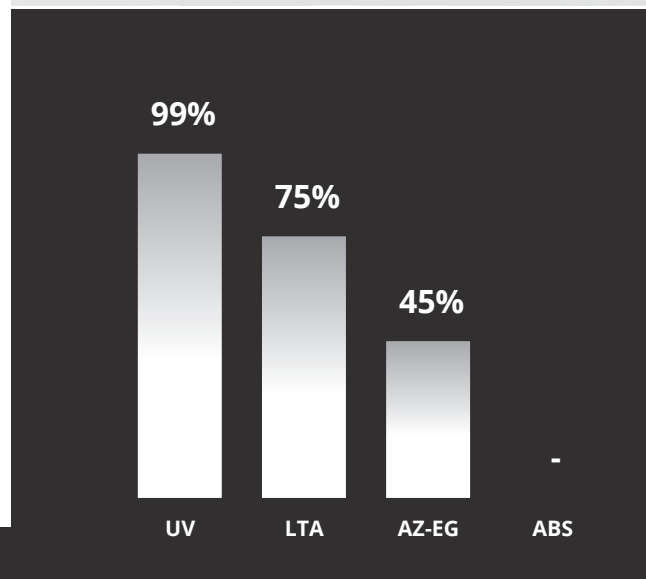

PRODUKTLEISTUNG

UV-Schutz	99%
Leichter Einstieg	75%
Reflexion des sichtbaren Lichts draußen	-
Reflexion von sichtbarem Licht im Innenbereich	-
Reflexion der Sonnenenergie	-
Absorption von Sonnenenergie	-
Übertragung von Solarenergie	-
Reduzierung der Reflexion	-
Sonnenbeitritt	55%
Abweisende, solarbetriebene Einzelverglasung	45%
Abweisende Solarenergie-Doppelverglasung	-
Infrarotschutz (760-2500 nm)	89%