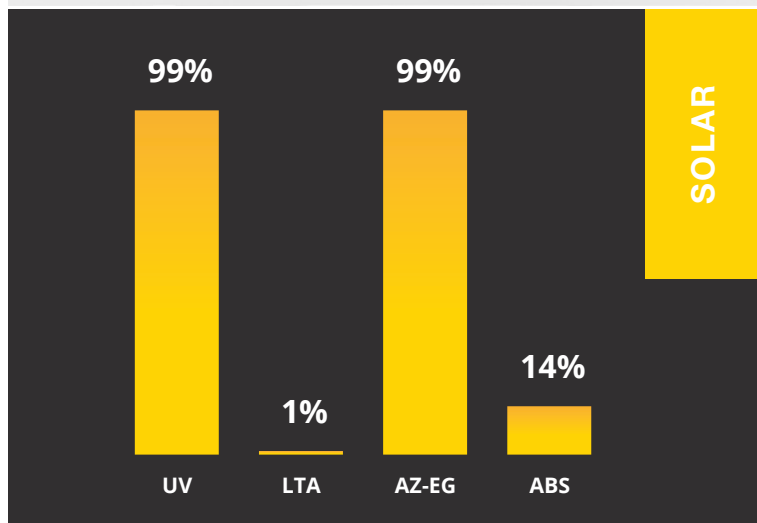

Black Out RS 20 Extern

Zonwerende privacy folie Extern

SKU: REZ1528

GSW® Black Out RS 20 Extern biedt totale privacy van binnen en van buiten. De folie laat vrijwel geen licht door en is daarmee een effectieve oplossing voor privacy bescherming. Met zijn zonwerende laag aan buitenzijde houdt de folie een zeer hoge percentage infrarood licht tegen. Ideaal voor magazijn, opberg ruimte en studio's etc.

Eigenschappen:

- Blokkeert infrarood Extreem.
- Creëert fraaie uitstraling op gevel.
- Maakt ruimtes geheel donker.
- Glas krijgt een langere levensduur.
- Geen inkijk in avond uren.

PRODUCT PRESTATIES	
UV wering	99%
Lichttoetreding	1%
Reflectie zichtbaar licht buiten	85%
Reflectie zichtbaar licht binnen	11%
Reflectie van zonne-energie	85%
Absorptie van zonne-energie	14%
Transmissie van zonne-energie	1%
Vermindering reflectie	100%
Zontoetreding	1%
Afgestoten zonne-energie enkel glas	99%
Afgestoten zonne-energie dubbel glas	99%
G-waarde	0.03
U-waarde enkel	5.1
U-waarde dubbel	
Schaduw coëfficiënt	0.2

Garantie verticaal* 3 jaar

Garantie horizontaal* 2 jaar

Montage buiten

Foliekleur Zilver

Foliekleurbinnen Zwart

* Raamfolie onder afdeklijst of gebruik van afdichtingsproducten Bloem® afdichtingsproducten.

PROFESSIONAL WINDOWFILM
VISIT **GSWFILM.COM**

Contact sales +31 (0)299-323122 info@gswwindowfilm.com