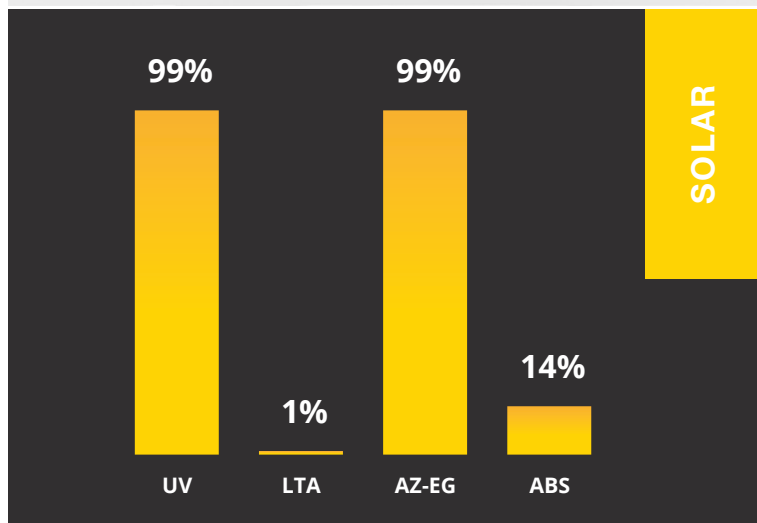

PRODUKTLEISTUNG	
UV-Schutz	99%
Leichter Einstieg	1%
Reflexion des sichtbaren Lichts draußen	85%
Reflexion von sichtbarem Licht im Innenbereich	11%
Reflexion der Sonnenenergie	85%
Absorption von Sonnenenergie	14%
Übertragung von Solarenergie	1%
Reduzierung der Reflexion	100%
Sonnenbeitritt	1%
Abweisende, solarbetriebene Einzelverglasung	99%
Abweisende Solarenergie-Doppelverglasung	99%
G-Wert	0.03
U-Wert einfach	5.1
U-Wert doppelt	
Schattenkoeffizient	0.2